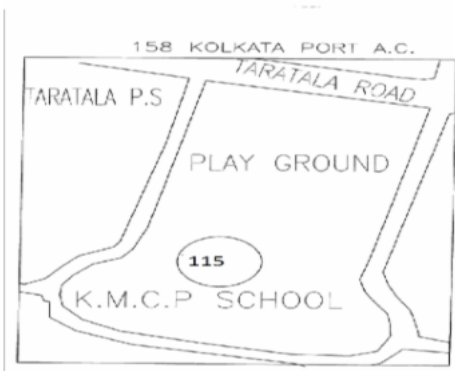

Nazri Naksha