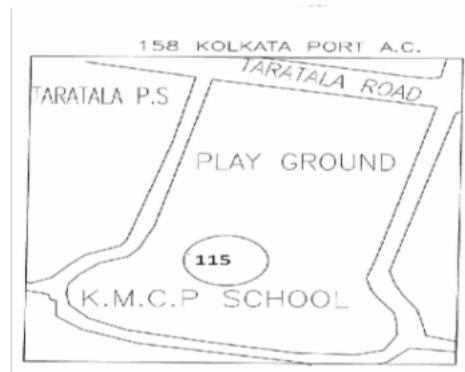

Key MAP View