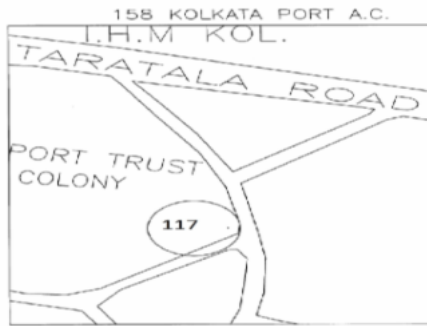

Nazri Naksha