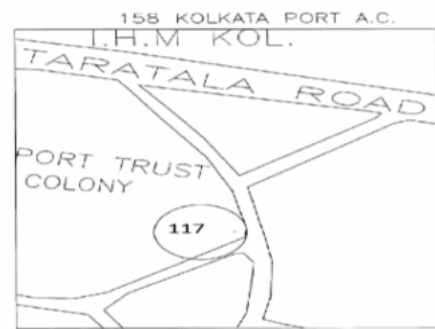

Key MAP View