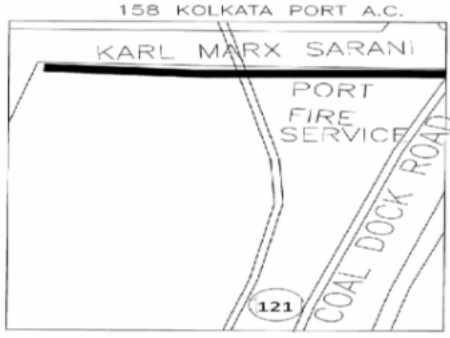

Nazri Naksha