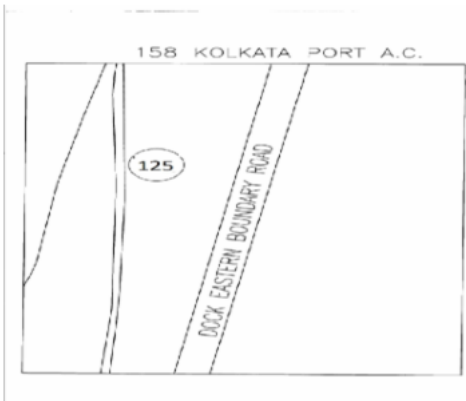

নির্বাচক নিবন্ধন আধিকারিকের স্বাক্ষর

Nazri Naksha

Google Map View

Polling Station Building Front View

Polling Station Front View

Cad View

Key MAP View

বিধানসভা নির্বাচনক্ষেত্রের নং, নাম : 158-কোলকাতা পোর্ট
ভাগ নং, নাম : 1-কার্ল মার্ক্স সরনী প্রেন নং - 48এ,48বি/এইচ/7 থেকে 48বি/এইচ/29,48বি,48সি &48ডি