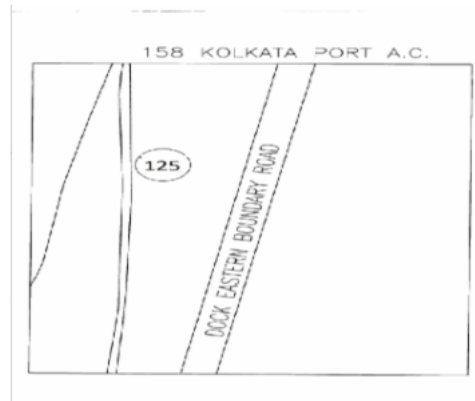

নির্বাচক নিবন্ধন আধিকারিকের স্বাক্ষর

Nazri Naksha

Google Map View

Polling Station Building Front View

Polling Station Front View

Cad View

Key MAP View

বিধানসভা নির্বাচনক্ষেত্রের নং, নাম : 158-কোলকাতা পোর্ট
ভাগ নং, নাম : 1-কার্ল মার্ক্স সরনী প্রেন নং - 48এ,48বি/এইচ/7 থেকে 48বি/এইচ/29,48বি,48সি &48ডি