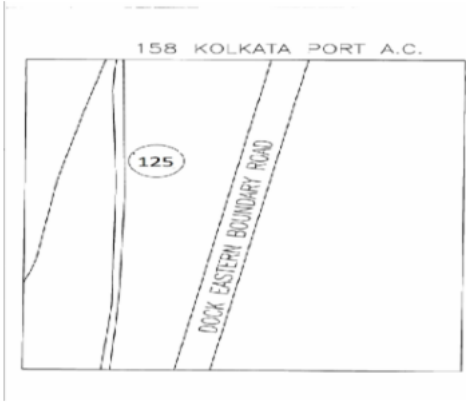

Nazri Naksha