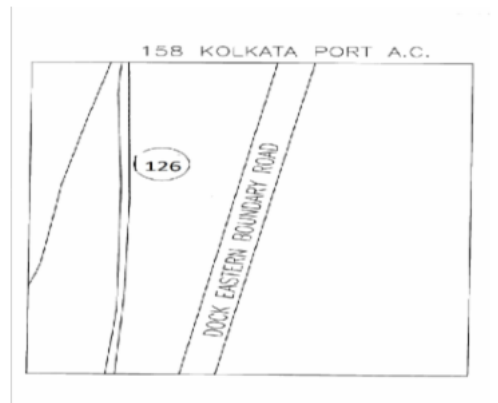

Key MAP View