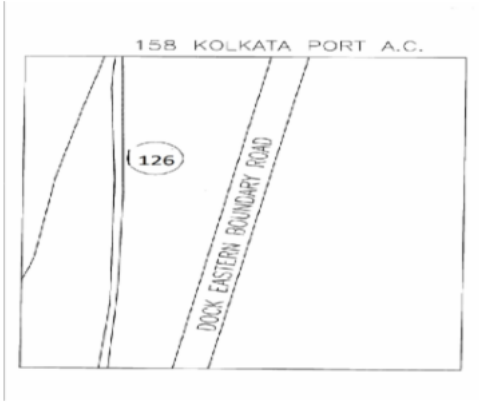

Nazri Naksha