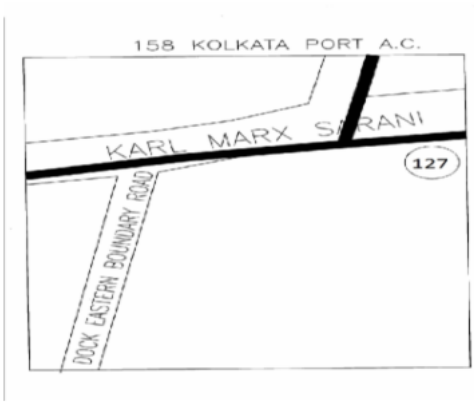

Nazri Naksha