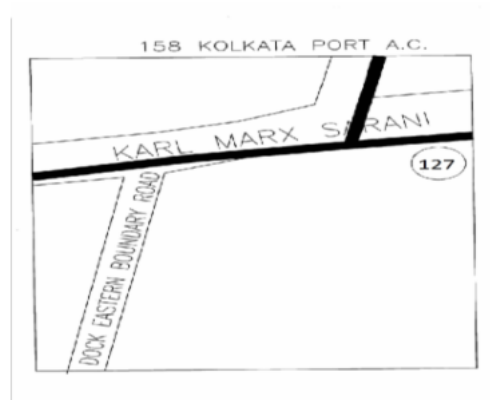

নির্বাচক নিবন্ধন আধিকারিকের স্বাক্ষর

Nazri Naksha

Google Map View

Polling Station Building Front View

Polling Station Front View

Cad View

Key MAP View

1	FSZ1940436	ফটো উপলব্ধ	নাম : শশি সীঙ্গ পিতার নাম: দিননাথ সীঙ্গ বাড়ির নং : 3 বয়স : 47 লিঙ্গ : পুরুষ	2	FSZ0252593	ফটো উপলব্ধ	নাম : রাধে শ্যাম ইয়াদব পিতার নাম: রাম ব্রীচ ইয়াদব বাড়ির নং : 3 বয়স : 51 লিঙ্গ : পুরুষ	3	WB/17/114/294487	ফটো উপলব্ধ	নাম : ফুল কুমারী দবে স্বামীর নাম: নন্দলাল দবে বাড়ির নং : 4TH FLOOR, 49/5H/105 বয়স : 54 লিঙ্গ : মহিলা
4	DWK1618172	ফটো উপলব্ধ	নাম : মীরা দেবী মাঁঝি স্বামীর নাম: আচ্ছেলাল মাঁঝি বাড়ির নং : 16 বয়স : 62 লিঙ্গ : মহিলা	5	WB/23/147/213051	ফটো উপলব্ধ	নাম : অমর নাথ চ্যাটার্জী পিতার নাম: শিবো প্রসাদ চ্যাটার্জী বাড়ির নং : 49/2C বয়স : 78 লিঙ্গ : পুরুষ	6	FSZ2128627	ফটো উপলব্ধ	নাম : মিঞা শউ স্বামীর নাম: পরস নথ শউ বাড়ির নং : 49/2E/H/15 বয়স : 54 লিঙ্গ : মহিলা
7	NSR2019057	ফটো উপলব্ধ	নাম : সুনিতা পাত্র স্বামীর নাম: সত্যব্রত পাত্র বাড়ির নং : 49/5/1/2 বয়স : 40 লিঙ্গ : মহিলা	8	NSR0564211	ফটো উপলব্ধ	নাম : মলিনি শাউ স্বামীর নাম: দেও কুমার শাউ বাড়ির নং : 49/5/1/2/1 বয়স : 49 লিঙ্গ : মহিলা	9	WB/18/147/204617	ফটো উপলব্ধ	নাম : রাজ কুমার শাউ পিতার নাম: লাল বাবু শাউ বাড়ির নং : 49/5/1A/1 বয়স : 59 লিঙ্গ : পুরুষ
10	WB/18/147/204618	ফটো উপলব্ধ	নাম : শীমা শাউ স্বামীর নাম: রাজ কুমার শাউ বাড়ির নং : 49/5/1A/1 বয়স : 56 লিঙ্গ : মহিলা	11	FSZ0247460	ফটো উপলব্ধ	নাম : দেও কুমার শাউ পিতার নাম: লাল বাবু শাউ বাড়ির নং : 49/5/1A/1 বয়স : 52 লিঙ্গ : পুরুষ	12	GZG1314129	ফটো উপলব্ধ	নাম : রাজ কুমার রায় পিতার নাম: হরদেও রায় বাড়ির নং : 49/5/1এল বয়স : 45 লিঙ্গ : পুরুষ
13	NSR2289288	ফটো উপলব্ধ	নাম : রাহুল ঠাকুর মায়ের নাম: শিবানী ঠাকুর বাড়ির নং : 49/5.1Y বয়স : 27 লিঙ্গ : পুরুষ	14	NSR2644250	ফটো উপলব্ধ	নাম : সরোজ কুমারী পিতার নাম: সঞ্জীব দাস বাড়ির নং : 49/5/এইচ/2কিউ, বয়স : 21 লিঙ্গ : মহিলা	15	NSR2256550	ফটো উপলব্ধ	নাম : নিখিল ঠাকুর মায়ের নাম: শিবানী ঠাকুর বাড়ির নং : 49/5/1রায় বয়স : 28 লিঙ্গ : পুরুষ
16	NSR2210722	ফটো উপলব্ধ	নাম : শক্তি শিবম পিতার নাম: প্রমোদ কুমার সিং বাড়ির নং : 49/5/1Y বয়স : 27 লিঙ্গ : পুরুষ	17	FSZ0269597	ফটো উপলব্ধ	নাম : রজেস কুমার রাম পিতার নাম: কমেশ্বর রাম বাড়ির নং : 49/5/1রায় বয়স : 53 লিঙ্গ : পুরুষ	18	FSZ0269613	ফটো উপলব্ধ	নাম : সর্জিতা রাম স্বামীর নাম: রজেস কুমার রাম বাড়ির নং : 49/5/1রায় বয়স : 50 লিঙ্গ : মহিলা
19	FSZ2128205	ফটো উপলব্ধ	নাম : রনধির কুমার রয় পিতার নাম: রবিন্দর রয় বাড়ির নং : 49/5/1Y বয়স : 40 লিঙ্গ : পুরুষ	20	NSR2558930	ফটো উপলব্ধ	নাম : বিশ্বজিৎ কুমার রায় পিতার নাম: মহেন্দ্র কুমার রায় বাড়ির নং : 49/5/1 ওয়াই বয়স : 25 লিঙ্গ : পুরুষ	21	NSR1943257	ফটো উপলব্ধ	নাম : উদয় শর্মা পিতার নাম: রাম উমেদ শর্মা বাড়ির নং : 49/5/1Y বয়স : 54 লিঙ্গ : পুরুষ
22	NSR1339183	ফটো উপলব্ধ	নাম : ববিতা শেখর স্বামীর নাম: সুধাংশু শেখর বাড়ির নং : 49/5/1Y বয়স : 47 লিঙ্গ : মহিলা	23	FSZ0248096	ফটো উপলব্ধ	নাম : মনোরমা সিং স্বামীর নাম: দীপ নারায়ণ সিং বাড়ির নং : 49/5/1Y বয়স : 54 লিঙ্গ : মহিলা	24	FSZ1940154	ফটো উপলব্ধ	নাম : ধিরজ কুমার সীঙ্গ পিতার নাম: অমরনাথ সীঙ্গ বাড়ির নং : 49/5/1Y বয়স : 39 লিঙ্গ : পুরুষ
25	NSR1338631	ফটো উপলব্ধ	নাম : রিতেশ ঠাকুর পিতার নাম: দেবেন্দ্র ঠাকুর বাড়ির নং : 49/5/1Y বয়স : 35 লিঙ্গ : পুরুষ	26	NSR2466282	ফটো উপলব্ধ	নাম : ন্যানসি কুমারী সিং পিতার নাম: দীপ নারায়ণ সিং বাড়ির নং : 49/5/1-ওয়াই বয়স : 23 লিঙ্গ : মহিলা	27	FSZ2125482	ফটো উপলব্ধ	নাম : গুণা চৌধুরী স্বামীর নাম: যুদ্যা চৌধুরী বাড়ির নং : 49/5/1Y/1 বয়স : 51 লিঙ্গ : মহিলা
28	NSR2461218	ফটো উপলব্ধ	নাম : সৌরভ প্রসাদ পিতার নাম: বিন্দা প্রসাদ শাউ বাড়ির নং : 49/5/1ওয়াই/1 বয়স : 26 লিঙ্গ : পুরুষ	29	NSR2484806	ফটো উপলব্ধ	নাম : সিমরান প্রসাদ পিতার নাম: বিন্দা প্রসাদ সাউ বাড়ির নং : 49/5/1ওয়াই/1 বয়স : 25 লিঙ্গ : মহিলা	30	FSZ2373942	ফটো উপলব্ধ	নাম : অঞ্জলি কুমার রই পিতার নাম: ত্রিলোকি নথ রই বাড়ির নং : 49/5/এইচ/1ওয়াই বয়স : 40 লিঙ্গ : পুরুষ