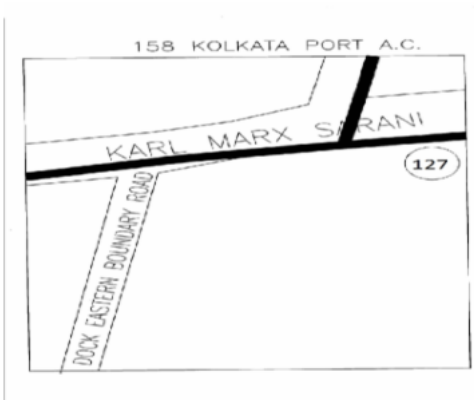

নির্বাচক নিবন্ধন আধিকারিকের স্বাক্ষর

Nazri Naksha

Google Map View

Polling Station Building Front View

Polling Station Front View

Cad View

Key MAP View

1	FSZ1940436	ফটো উপলব্ধ	নাম : শশি সীঙ্গ পিতার নাম: দিননাথ সীঙ্গ বাড়ির নং : 3 বয়স : 47 লিঙ্গ : পুরুষ	2	FSZ0252593	ফটো উপলব্ধ	নাম : রাধে শ্যাম ইয়াদব পিতার নাম: রাম ব্রীচ ইয়াদব বাড়ির নং : 3 বয়স : 51 লিঙ্গ : পুরুষ	3	WB/17/114/294487	ফটো উপলব্ধ	নাম : ফুল কুমারী দবে স্বামীর নাম: নন্দলাল দবে বাড়ির নং : 4TH FLOOR, 49/5H/105 বয়স : 54 লিঙ্গ : মহিলা
4	DWK1618172	ফটো উপলব্ধ	নাম : মীরা দেবী মাঁঝি স্বামীর নাম: আচ্ছেলাল মাঁঝি বাড়ির নং : 16 বয়স : 62 লিঙ্গ : মহিলা	5	WB/23/147/213051	ফটো উপলব্ধ	নাম : অমর নাথ চ্যাটার্জী পিতার নাম: শিবো প্রসাদ চ্যাটার্জী বাড়ির নং : 49/2C বয়স : 78 লিঙ্গ : পুরুষ	6	FSZ2128627	ফটো উপলব্ধ	নাম : মিঞা শউ স্বামীর নাম: পরস নথ শউ বাড়ির নং : 49/2E/H/15 বয়স : 54 লিঙ্গ : মহিলা
7	NSR2019057	ফটো উপলব্ধ	নাম : সুনিতা পাত্র স্বামীর নাম: সত্যব্রত পাত্র বাড়ির নং : 49/5/1/2 বয়স : 40 লিঙ্গ : মহিলা	8	NSR0564211	ফটো উপলব্ধ	নাম : মলিনি শাউ স্বামীর নাম: দেও কুমার শাউ বাড়ির নং : 49/5/1/2/1 বয়স : 49 লিঙ্গ : মহিলা	9	WB/18/147/204617	ফটো উপলব্ধ	নাম : রাজ কুমার শাউ পিতার নাম: লাল বাবু শাউ বাড়ির নং : 49/5/1A/1 বয়স : 59 লিঙ্গ : পুরুষ
10	WB/18/147/204618	ফটো উপলব্ধ	নাম : শীমা শাউ স্বামীর নাম: রাজ কুমার শাউ বাড়ির নং : 49/5/1A/1 বয়স : 56 লিঙ্গ : মহিলা	11	FSZ0247460	ফটো উপলব্ধ	নাম : দেও কুমার শাউ পিতার নাম: লাল বাবু শাউ বাড়ির নং : 49/5/1A/1 বয়স : 52 লিঙ্গ : পুরুষ	12	GZG1314129	ফটো উপলব্ধ	নাম : রাজ কুমার রায় পিতার নাম: হরদেও রায় বাড়ির নং : 49/5/1এল বয়স : 45 লিঙ্গ : পুরুষ
13	NSR2289288	ফটো উপলব্ধ	নাম : রাহুল ঠাকুর মায়ের নাম: শিবানী ঠাকুর বাড়ির নং : 49/5.1Y বয়স : 27 লিঙ্গ : পুরুষ	14	NSR2644250	ফটো উপলব্ধ	নাম : সরোজ কুমারী পিতার নাম: সঞ্জীব দাস বাড়ির নং : 49/5/এইচ/2কিউ, বয়স : 21 লিঙ্গ : মহিলা	15	NSR2256550	ফটো উপলব্ধ	নাম : নিখিল ঠাকুর মায়ের নাম: শিবানী ঠাকুর বাড়ির নং : 49/5/1রায় বয়স : 28 লিঙ্গ : পুরুষ
16	NSR2210722	ফটো উপলব্ধ	নাম : শক্তি শিবম পিতার নাম: প্রমোদ কুমার সিং বাড়ির নং : 49/5/1Y বয়স : 27 লিঙ্গ : পুরুষ	17	FSZ0269597	ফটো উপলব্ধ	নাম : রজেস কুমার রাম পিতার নাম: কমেশ্বর রাম বাড়ির নং : 49/5/1রায় বয়স : 53 লিঙ্গ : পুরুষ	18	FSZ0269613	ফটো উপলব্ধ	নাম : সর্জিতা রাম স্বামীর নাম: রজেস কুমার রাম বাড়ির নং : 49/5/1রায় বয়স : 50 লিঙ্গ : মহিলা
19	FSZ2128205	ফটো উপলব্ধ	নাম : রনধির কুমার রয় পিতার নাম: রবিন্দর রয় বাড়ির নং : 49/5/1Y বয়স : 40 লিঙ্গ : পুরুষ	20	NSR2558930	ফটো উপলব্ধ	নাম : বিশ্বজিৎ কুমার রায় পিতার নাম: মহেন্দ্র কুমার রায় বাড়ির নং : 49/5/1 ওয়াই বয়স : 25 লিঙ্গ : পুরুষ	21	NSR1943257	ফটো উপলব্ধ	নাম : উদয় শর্মা পিতার নাম: রাম উমেদ শর্মা বাড়ির নং : 49/5/1Y বয়স : 54 লিঙ্গ : পুরুষ
22	NSR1339183	ফটো উপলব্ধ	নাম : ববিতা শেখর স্বামীর নাম: সুধাংশু শেখর বাড়ির নং : 49/5/1Y বয়স : 47 লিঙ্গ : মহিলা	23	FSZ0248096	ফটো উপলব্ধ	নাম : মনোরমা সিং স্বামীর নাম: দীপ নারায়ণ সিং বাড়ির নং : 49/5/1Y বয়স : 54 লিঙ্গ : মহিলা	24	FSZ1940154	ফটো উপলব্ধ	নাম : ধিরজ কুমার সীঙ্গ পিতার নাম: অমরনাথ সীঙ্গ বাড়ির নং : 49/5/1Y বয়স : 39 লিঙ্গ : পুরুষ
25	NSR1338631	ফটো উপলব্ধ	নাম : রিতেশ ঠাকুর পিতার নাম: দেবেন্দ্র ঠাকুর বাড়ির নং : 49/5/1Y বয়স : 35 লিঙ্গ : পুরুষ	26	NSR2466282	ফটো উপলব্ধ	নাম : ন্যানসি কুমারী সিং পিতার নাম: দীপ নারায়ণ সিং বাড়ির নং : 49/5/1-ওয়াই বয়স : 23 লিঙ্গ : মহিলা	27	FSZ2125482	ফটো উপলব্ধ	নাম : গুণা চৌধুরী স্বামীর নাম: যুদ্যা চৌধুরী বাড়ির নং : 49/5/1Y/1 বয়স : 51 লিঙ্গ : মহিলা
28	NSR2461218	ফটো উপলব্ধ	নাম : সৌরভ প্রসাদ পিতার নাম: বিন্দা প্রসাদ শাউ বাড়ির নং : 49/5/1ওয়াই/1 বয়স : 26 লিঙ্গ : পুরুষ	29	NSR2484806	ফটো উপলব্ধ	নাম : সিমরান প্রসাদ পিতার নাম: বিন্দা প্রসাদ সাউ বাড়ির নং : 49/5/1ওয়াই/1 বয়স : 25 লিঙ্গ : মহিলা	30	FSZ2373942	ফটো উপলব্ধ	নাম : অঞ্জলি কুমার রই পিতার নাম: ত্রিলোকি নথ রই বাড়ির নং : 49/5/এইচ/1ওয়াই বয়স : 40 লিঙ্গ : পুরুষ