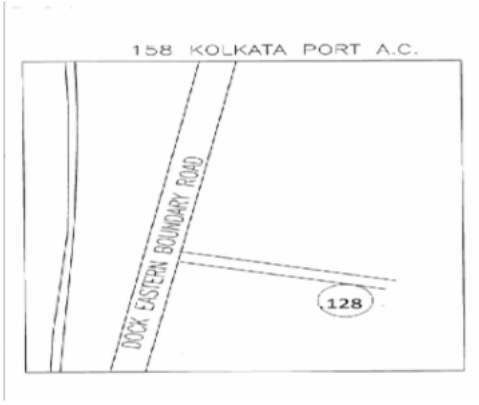

Nazri Naksha