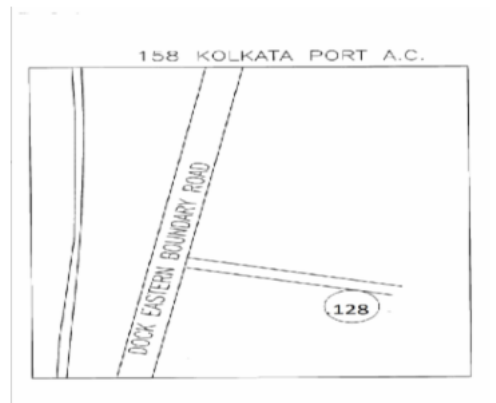

Key MAP View