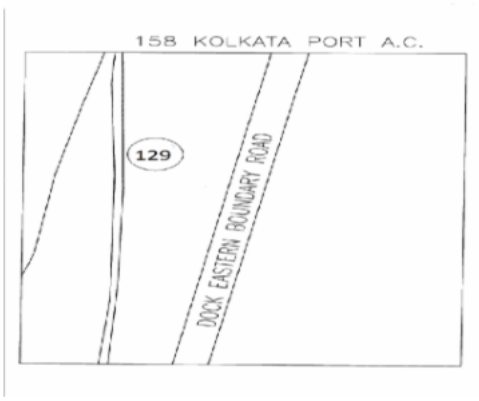

Nazri Naksha