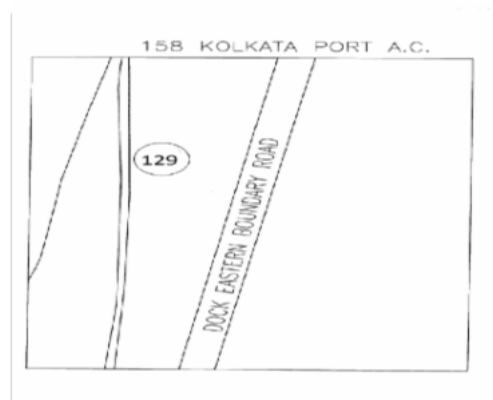

নির্বাচক নিবন্ধন আধিকারিকের স্বাক্ষর

Nazri Naksha

Google Map View

Polling Station Building Front View

Polling Station Front View

Cad View

Key MAP View

1	NSR0573840	WB/18/147/222079	3	WB/18/147/222077	
নাম : দ্বারিকা শাউ পিতার নাম: মদন শাউ বাড়ির নং : 1B বয়স : 61 লিঙ্গ : পুরুষ	ফটো উপলব্ধ	নাম : রাম চন্দ্র শাউ পিতার নাম: মদন শাউ বাড়ির নং : 1B বয়স : 56 লিঙ্গ : পুরুষ	ফটো উপলব্ধ	নাম : সুদীনা শাউ পিতার নাম: মদন শাউ বাড়ির নং : 1B বয়স : 63 লিঙ্গ : পুরুষ	ফটো উপলব্ধ
4	NSR1341056	FSZ2375004	6	FSZ0271338	
নাম : বিষ্ণু দেবী স্বামীর নাম: হরি প্রসাদ বাড়ির নং : 1C বয়স : 65 লিঙ্গ : মহিলা	ফটো উপলব্ধ	নাম : শুজিত পাণ্ডে পিতার নাম: কামেশ্বর পাণ্ডে বাড়ির নং : 1V বয়স : 38 লিঙ্গ : পুরুষ	ফটো উপলব্ধ	নাম : জগন্নাথ সীঙ্গ পিতার নাম: জগন্নাথ সীঙ্গ বাড়ির নং : 5/2E/H/4 বয়স : 63 লিঙ্গ : পুরুষ	ফটো উপলব্ধ
7	FSZ0271346	FSZ0271437	9	FSZ1597731	
নাম : উশা দেবী সীঙ্গ স্বামীর নাম: জগন্নাথ সীঙ্গ বাড়ির নং : 5/2E/H/4 বয়স : 57 লিঙ্গ : মহিলা	ফটো উপলব্ধ	নাম : বপি মৈটে পিতার নাম: জোতিরাম মৈটে বাড়ির নং : 5/2E/H/6 বয়স : 53 লিঙ্গ : পুরুষ	ফটো উপলব্ধ	নাম : কাইলাশ শাউ পিতার নাম: ভগোবান শাউ বাড়ির নং : 5/2E/H/6 বয়স : 73 লিঙ্গ : পুরুষ	ফটো উপলব্ধ
10	FSZ1597756	WB/18/147/222204	12	FSZ0271544	
নাম : বাবন শাউ পিতার নাম: ভগোবান শাউ বাড়ির নং : 5/2E/H/6 বয়স : 66 লিঙ্গ : পুরুষ	ফটো উপলব্ধ	নাম : কিশোরী শাউ পিতার নাম: ভগবান শাউ বাড়ির নং : 5/2E/H/6 বয়স : 61 লিঙ্গ : পুরুষ	ফটো উপলব্ধ	নাম : মিরাদেবী শাউ স্বামীর নাম: বাবন শাউ বাড়ির নং : 5/2E/H/6 বয়স : 58 লিঙ্গ : মহিলা	ফটো উপলব্ধ
13	FSZ0271569	FSZ0271585	15	FSZ1597798	
নাম : বিদ্যা লক্ষি শাউ স্বামীর নাম: কিশোরী শাউ বাড়ির নং : 5/2E/H/6 বয়স : 56 লিঙ্গ : মহিলা	ফটো উপলব্ধ	নাম : গিতা দেবী শাউ স্বামীর নাম: প্রীম সাগর শাউ বাড়ির নং : 5/2E/H/6 বয়স : 56 লিঙ্গ : মহিলা	ফটো উপলব্ধ	নাম : রতন শাউ পিতার নাম: ভাইরো শাউ বাড়ির নং : 5/2E/H/6 বয়স : 55 লিঙ্গ : পুরুষ	ফটো উপলব্ধ
16	FSZ1943026	FSZ0271684	18	FSZ0271825	
নাম : বিশ্বনাথ শাউ পিতার নাম: বাবন প্রসাদ শাউ বাড়ির নং : 5/2E/H/6 বয়স : 44 লিঙ্গ : পুরুষ	ফটো উপলব্ধ	নাম : ললিতা দেবী স্বামীর নাম: রবীন্দ্র প্রসাদ বাড়ির নং : 5/2E/H/7 বয়স : 58 লিঙ্গ : মহিলা	ফটো উপলব্ধ	নাম : মায়াদেবী স্বামীর নাম: মনোজ কুমার সাউ বাড়ির নং : 5/2E/H/7 বয়স : 54 লিঙ্গ : মহিলা	ফটো উপলব্ধ
19	FSZ0271676	FSZ0271791	21	FSZ0271775	
নাম : রবীন্দ্র প্রসাদ পিতার নাম: কিশো প্রসাদ বাড়ির নং : 5/2E/H/7 বয়স : 61 লিঙ্গ : পুরুষ	ফটো উপলব্ধ	নাম : নন্দ লাল শাউ পিতার নাম: বিমেশ্বর শাউ বাড়ির নং : 5/2E/H/7 বয়স : 58 লিঙ্গ : পুরুষ	ফটো উপলব্ধ	নাম : ঋনা দেবী শাউ স্বামীর নাম: বিজয় শাউ বাড়ির নং : 5/2E/H/7 বয়স : 57 লিঙ্গ : মহিলা	ফটো উপলব্ধ
22	FSZ2137966	FSZ0271783	24	FSZ1597889	
নাম : লীলা দেবী শাউ স্বামীর নাম: নন্দলাল লাল শাউ বাড়ির নং : 5/2E/H/7 বয়স : 56 লিঙ্গ : মহিলা	ফটো উপলব্ধ	নাম : রাজকুমার শাউ পিতার নাম: বিমেশ্বর শাউ বাড়ির নং : 5/2E/H/7 বয়স : 55 লিঙ্গ : পুরুষ	ফটো উপলব্ধ	নাম : মনোজ কুমার সাউ পিতার নাম: রাজা সাউ বাড়ির নং : 5/2E/H/7 বয়স : 55 লিঙ্গ : পুরুষ	ফটো উপলব্ধ
25	FSZ0271809	FSZ0271833	27	FSZ0271817	
নাম : অনিল শাউ পিতার নাম: বিমেশ্বর শাউ বাড়ির নং : 5/2E/H/7 বয়স : 53 লিঙ্গ : পুরুষ	ফটো উপলব্ধ	নাম : অরচনা শাউ স্বামীর নাম: রজ কুমার শাউ বাড়ির নং : 5/2E/H/7 বয়স : 53 লিঙ্গ : মহিলা	ফটো উপলব্ধ	নাম : রপা শাউ স্বামীর নাম: অনিল শাউ বাড়ির নং : 5/2E/H/7 বয়স : 51 লিঙ্গ : মহিলা	ফটো উপলব্ধ
28	FSZ2456614	WB/18/147/222348	30	FSZ5901673	
নাম : চন্দন সিং পিতার নাম: প্রভুনাথ সিং বাড়ির নং : 23 বয়স : 36 লিঙ্গ : পুরুষ	ফটো উপলব্ধ	নাম : বিনয় কুমার মিশ্র পিতার নাম: পতিরাম মিশ্র বাড়ির নং : 37/2 বয়স : 49 লিঙ্গ : পুরুষ	ফটো উপলব্ধ	নাম : শিউ রতন সাউ পিতার নাম: ভোলানাথ সাউ বাড়ির নং : 49/5/1ডি বয়স : 58 লিঙ্গ : পুরুষ	ফটো উপলব্ধ