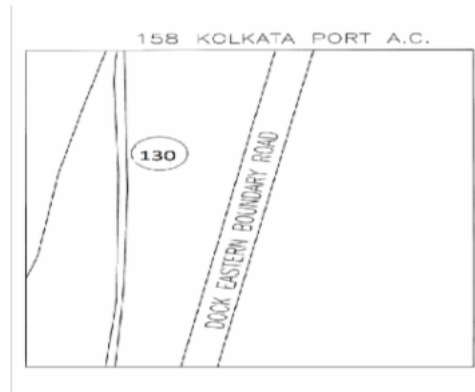

Key MAP View