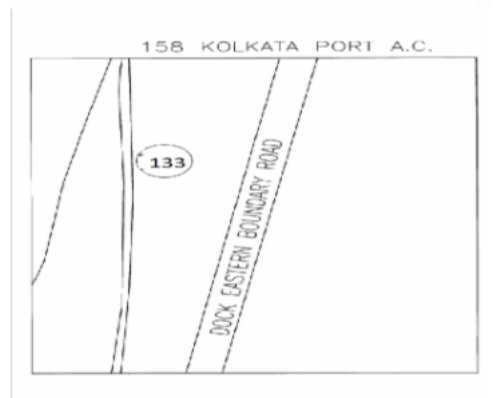

Key MAP View