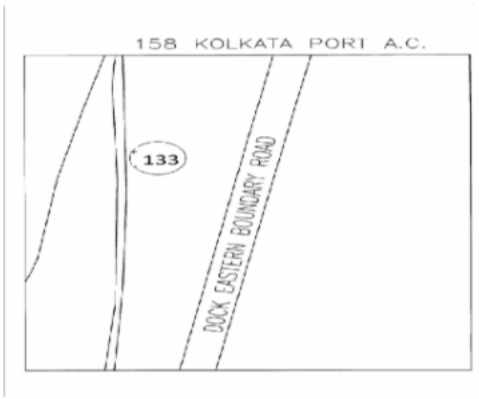

Nazri Naksha