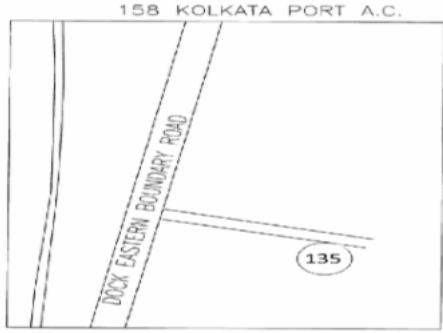

Nazri Naksha