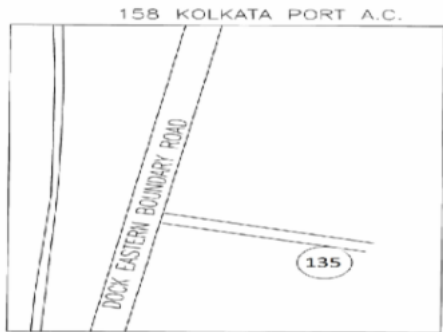

নির্বাচক নিবন্ধন আধিকারিকের স্বাক্ষর

Nazri Naksha

Google Map View

Polling Station Building Front View

Polling Station Front View

Cad View

Key MAP View

1	NSR1347863	নাম : পুনম সাউ স্বামীর নাম: মধুসূদন সাউ বাড়ির নং : 43/3/6 বয়স : 41 লিঙ্গ : মহিলা	ফটো উপলব্ধ	2	NSR2541852	নাম : আরিষংত রাউত পিতার নাম: বিনয় কুমার রাউত বাড়ির নং : 45/5/এচ/11 বয়স : 26 লিঙ্গ : পুরুষ	ফটো উপলব্ধ	3	FSZ0261685	নাম : নির্মল ছেত্রি পিতার নাম: কোরান বাহাদুর ছেত্রি বাড়ির নং : 49 বয়স : 48 লিঙ্গ : পুরুষ	ফটো উপলব্ধ
4	NSR2445518	নাম : আকাশ কুমার শাহ পিতার নাম: নন্দ কিশোর শাহ বাড়ির নং : 49 বয়স : 24 লিঙ্গ : পুরুষ	ফটো উপলব্ধ	5	FSZ0261644	নাম : রতন কুমার বেরা পিতার নাম: নারায়ণ চন্দ্র বেরা বাড়ির নং : 49 বয়স : 51 লিঙ্গ : পুরুষ	ফটো উপলব্ধ	6	FSZ6005540	নাম : চয়ন ক্র . বেড়া পিতার নাম: নারায়ণ চন্দ্র বেড়া বাড়ির নং : 49 বয়স : 47 লিঙ্গ : পুরুষ	ফটো উপলব্ধ
7	FSZ1591544	নাম : শিপ্রা বেড়া স্বামীর নাম: তপন বেড়া বাড়ির নং : 49 বয়স : 43 লিঙ্গ : মহিলা	ফটো উপলব্ধ	8	NSR1208966	নাম : প্রতিমা বেরা স্বামীর নাম: রতন কুমার বেরা বাড়ির নং : 49 বয়স : 40 লিঙ্গ : মহিলা	ফটো উপলব্ধ	9	NSR1747732	নাম : বাবলু চৌহান পিতার নাম: বাবু চৌহান বাড়ির নং : 49 বয়স : 44 লিঙ্গ : পুরুষ	ফটো উপলব্ধ
10	NSR1347947	নাম : করুণা ছেত্রী স্বামীর নাম: নির্মল ছেত্রী বাড়ির নং : 49 বয়স : 43 লিঙ্গ : মহিলা	ফটো উপলব্ধ	11	FSZ0261651	নাম : রাধিকা ছেত্রী স্বামীর নাম: কোর্না বাহাদুর ছেত্রী বাড়ির নং : 49 বয়স : 81 লিঙ্গ : মহিলা	ফটো উপলব্ধ	12	FSZ0261750	নাম : মিণ্টু ঘোষাল স্বামীর নাম: সত্য দিলীপ ঘোষাল বাড়ির নং : 49 বয়স : 66 লিঙ্গ : মহিলা	ফটো উপলব্ধ
13	WB/18/147/213025	নাম : সত্য জয়ন্ত ঘোষাল পিতার নাম: সত্য নীদর্শন ঘোষাল বাড়ির নং : 49 বয়স : 63 লিঙ্গ : পুরুষ	ফটো উপলব্ধ	14	FSZ0261818	নাম : সত্য এপ্রদীপ ঘোষাল পিতার নাম: সত্য দিবানীষ ঘোষাল বাড়ির নং : 49 বয়স : 53 লিঙ্গ : পুরুষ	ফটো উপলব্ধ	15	NSR2100097	নাম : শম্পা ঘোষাল স্বামীর নাম: সত্য জয়ন্ত ঘোষাল বাড়ির নং : 49 বয়স : 38 লিঙ্গ : মহিলা	ফটো উপলব্ধ
16	NSR2258572	নাম : সানি কুমার সাউ পিতার নাম: ডিও কিশোর সাউ বাড়ির নং : 49 বয়স : 26 লিঙ্গ : পুরুষ	ফটো উপলব্ধ	17	FSZ0261867	নাম : অতিন্দ্র রঙ্গ পিতার নাম: কঞ্চ পদ রঙ্গ বাড়ির নং : 49 বয়স : 72 লিঙ্গ : পুরুষ	ফটো উপলব্ধ	18	FSZ0261875	নাম : বিণাপানি রঙ্গ স্বামীর নাম: অতিন্দ্র রঙ্গ বাড়ির নং : 49 বয়স : 63 লিঙ্গ : মহিলা	ফটো উপলব্ধ
19	NSR1348572	নাম : ধর্মেঞ্জ কুমার সাহানী পিতার নাম: মুনেশ্বর সাহানী বাড়ির নং : 49 বয়স : 35 লিঙ্গ : পুরুষ	ফটো উপলব্ধ	20	FSZ0261909	নাম : মুনেশ্বর শহনী পিতার নাম: গুণ্ডা শহনী বাড়ির নং : 49 বয়স : 73 লিঙ্গ : পুরুষ	ফটো উপলব্ধ	21	FSZ0261917	নাম : পড়ি দেবী শহনী স্বামীর নাম: মুনেশ্বর শহনী বাড়ির নং : 49 বয়স : 63 লিঙ্গ : মহিলা	ফটো উপলব্ধ
22	FSZ5898366	নাম : নন্দ কিশোর সাউ পিতার নাম: রাম চন্দ্র সাউ বাড়ির নং : 49 বয়স : 52 লিঙ্গ : পুরুষ	ফটো উপলব্ধ	23	NSR2640506	নাম : শিব কিশোর শাহ পিতার নাম: রাম চন্দ্র শাহ বাড়ির নং : 49 বয়স : 51 লিঙ্গ : পুরুষ	ফটো উপলব্ধ	24	NSR1871953	নাম : দেও কিশোর সাহ পিতার নাম: রাম চরন সাহ বাড়ির নং : 49 বয়স : 45 লিঙ্গ : পুরুষ	ফটো উপলব্ধ
25	NSR2643559	নাম : বিকাশ কুমার সাহ পিতার নাম: শিব কিশোর সাহ বাড়ির নং : 49/5/এইচ/138 বয়স : 21 লিঙ্গ : পুরুষ	ফটো উপলব্ধ	26	NSR2237089	নাম : উদয় কুমার সাউ পিতার নাম: নন্দ কিশোরী সাউ বাড়ির নং : 49 বয়স : 26 লিঙ্গ : পুরুষ	ফটো উপলব্ধ	27	FSZ0261941	নাম : চন্দিকা সীজ পিতার নাম: লটন সীজ বাড়ির নং : 49 বয়স : 72 লিঙ্গ : পুরুষ	ফটো উপলব্ধ
28	WB/23/147/189318	নাম : কলাবতী দেবী স্বামীর নাম: সত্য নারায়ণ শাহ বাড়ির নং : 49/1 বয়স : 77 লিঙ্গ : মহিলা	ফটো উপলব্ধ	29	NSR1348697	নাম : সরস্বতী দেবী স্বামীর নাম: হরি নাথ গোসাই বাড়ির নং : 49/1 বয়স : 66 লিঙ্গ : মহিলা	ফটো উপলব্ধ	30	NSR1871946	নাম : রাধিকা দেবী স্বামীর নাম: শক্তনাথ গুণ্ড বাড়ির নং : 49/1 বয়স : 65 লিঙ্গ : মহিলা	ফটো উপলব্ধ