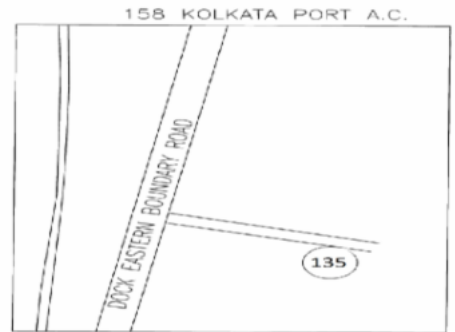

নির্বাচক নিবন্ধন আধিকারিকের স্বাক্ষর

Nazri Naksha

Google Map View

Polling Station Building Front View

Polling Station Front View

Cad View

Key MAP View

1	NSR1347863	নাম : পুনম সাউ স্বামীর নাম: মধুসূদন সাউ বাড়ির নং : 43/3/6 বয়স : 41 লিঙ্গ : মহিলা	ফটো উপলব্ধ	2	NSR2541852	নাম : আরিষংত রাউত পিতার নাম: বিনয় কুমার রাউত বাড়ির নং : 45/5/এচ/11 বয়স : 26 লিঙ্গ : পুরুষ	ফটো উপলব্ধ	3	FSZ0261685	নাম : নির্মল ছেত্রি পিতার নাম: কোরান বাহাদুর ছেত্রি বাড়ির নং : 49 বয়স : 48 লিঙ্গ : পুরুষ	ফটো উপলব্ধ
4	NSR2445518	নাম : আকাশ কুমার শাহ পিতার নাম: নন্দ কিশোর শাহ বাড়ির নং : 49 বয়স : 24 লিঙ্গ : পুরুষ	ফটো উপলব্ধ	5	FSZ0261644	নাম : রতন কুমার বেরা পিতার নাম: নারায়ণ চন্দ্র বেরা বাড়ির নং : 49 বয়স : 51 লিঙ্গ : পুরুষ	ফটো উপলব্ধ	6	FSZ6005540	নাম : চয়ন ক্র . বেড়া পিতার নাম: নারায়ণ চন্দ্র বেড়া বাড়ির নং : 49 বয়স : 47 লিঙ্গ : পুরুষ	ফটো উপলব্ধ
7	FSZ1591544	নাম : শিপ্রা বেড়া স্বামীর নাম: তপন বেড়া বাড়ির নং : 49 বয়স : 43 লিঙ্গ : মহিলা	ফটো উপলব্ধ	8	NSR1208966	নাম : প্রতিমা বেরা স্বামীর নাম: রতন কুমার বেরা বাড়ির নং : 49 বয়স : 40 লিঙ্গ : মহিলা	ফটো উপলব্ধ	9	NSR1747732	নাম : বাবলু চৌহান পিতার নাম: বাবু চৌহান বাড়ির নং : 49 বয়স : 44 লিঙ্গ : পুরুষ	ফটো উপলব্ধ
10	NSR1347947	নাম : করুণা ছেত্রী স্বামীর নাম: নির্মল ছেত্রী বাড়ির নং : 49 বয়স : 43 লিঙ্গ : মহিলা	ফটো উপলব্ধ	11	FSZ0261651	নাম : রাধিকা ছেত্রী স্বামীর নাম: কোর্না বাহাদুর ছেত্রী বাড়ির নং : 49 বয়স : 81 লিঙ্গ : মহিলা	ফটো উপলব্ধ	12	FSZ0261750	নাম : মিণ্টু ঘোষাল স্বামীর নাম: সত্য দিলীপ ঘোষাল বাড়ির নং : 49 বয়স : 66 লিঙ্গ : মহিলা	ফটো উপলব্ধ
13	WB/18/147/213025	নাম : সত্য জয়ন্ত ঘোষাল পিতার নাম: সত্য নীদর্শন ঘোষাল বাড়ির নং : 49 বয়স : 63 লিঙ্গ : পুরুষ	ফটো উপলব্ধ	14	FSZ0261818	নাম : সত্য এপ্রদীপ ঘোষাল পিতার নাম: সত্য দিবানীষ ঘোষাল বাড়ির নং : 49 বয়স : 53 লিঙ্গ : পুরুষ	ফটো উপলব্ধ	15	NSR2100097	নাম : শম্পা ঘোষাল স্বামীর নাম: সত্য জয়ন্ত ঘোষাল বাড়ির নং : 49 বয়স : 38 লিঙ্গ : মহিলা	ফটো উপলব্ধ
16	NSR2258572	নাম : সানি কুমার সাউ পিতার নাম: ডিও কিশোর সাউ বাড়ির নং : 49 বয়স : 26 লিঙ্গ : পুরুষ	ফটো উপলব্ধ	17	FSZ0261867	নাম : অতিন্দ্র রঙ্গ পিতার নাম: কঞ্চ পদ রঙ্গ বাড়ির নং : 49 বয়স : 72 লিঙ্গ : পুরুষ	ফটো উপলব্ধ	18	FSZ0261875	নাম : বিণাপানি রঙ্গ স্বামীর নাম: অতিন্দ্র রঙ্গ বাড়ির নং : 49 বয়স : 63 লিঙ্গ : মহিলা	ফটো উপলব্ধ
19	NSR1348572	নাম : ধর্মেঞ্জ কুমার সাহানী পিতার নাম: মুনেশ্বর সাহানী বাড়ির নং : 49 বয়স : 35 লিঙ্গ : পুরুষ	ফটো উপলব্ধ	20	FSZ0261909	নাম : মুনেশ্বর শহনী পিতার নাম: গুণ্ডা শহনী বাড়ির নং : 49 বয়স : 73 লিঙ্গ : পুরুষ	ফটো উপলব্ধ	21	FSZ0261917	নাম : পড়ি দেবী শহনী স্বামীর নাম: মুনেশ্বর শহনী বাড়ির নং : 49 বয়স : 63 লিঙ্গ : মহিলা	ফটো উপলব্ধ
22	FSZ5898366	নাম : নন্দ কিশোর সাউ পিতার নাম: রাম চন্দ্র সাউ বাড়ির নং : 49 বয়স : 52 লিঙ্গ : পুরুষ	ফটো উপলব্ধ	23	NSR2640506	নাম : শিব কিশোর শাহ পিতার নাম: রাম চন্দ্র শাহ বাড়ির নং : 49 বয়স : 51 লিঙ্গ : পুরুষ	ফটো উপলব্ধ	24	NSR1871953	নাম : দেও কিশোর সাহ পিতার নাম: রাম চরন সাহ বাড়ির নং : 49 বয়স : 45 লিঙ্গ : পুরুষ	ফটো উপলব্ধ
25	NSR2643559	নাম : বিকাশ কুমার সাহ পিতার নাম: শিব কিশোর সাহ বাড়ির নং : 49/5/এইচ/138 বয়স : 21 লিঙ্গ : পুরুষ	ফটো উপলব্ধ	26	NSR2237089	নাম : উদয় কুমার সাউ পিতার নাম: নন্দ কিশোরী সাউ বাড়ির নং : 49 বয়স : 26 লিঙ্গ : পুরুষ	ফটো উপলব্ধ	27	FSZ0261941	নাম : চন্দিকা সীজ পিতার নাম: লটন সীজ বাড়ির নং : 49 বয়স : 72 লিঙ্গ : পুরুষ	ফটো উপলব্ধ
28	WB/23/147/189318	নাম : কলাবতী দেবী স্বামীর নাম: সত্য নারায়ণ শাহ বাড়ির নং : 49/1 বয়স : 77 লিঙ্গ : মহিলা	ফটো উপলব্ধ	29	NSR1348697	নাম : সরস্বতী দেবী স্বামীর নাম: হরি নাথ গোসাই বাড়ির নং : 49/1 বয়স : 66 লিঙ্গ : মহিলা	ফটো উপলব্ধ	30	NSR1871946	নাম : রাধিকা দেবী স্বামীর নাম: শক্তনাথ গুণ্ড বাড়ির নং : 49/1 বয়স : 65 লিঙ্গ : মহিলা	ফটো উপলব্ধ