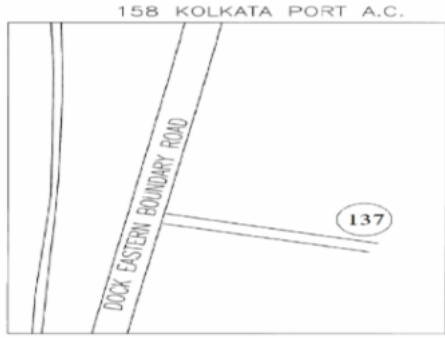

Nazri Naksha