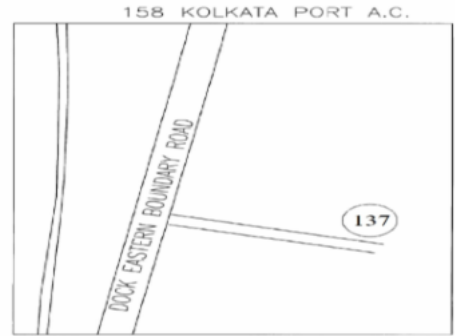

Key MAP View