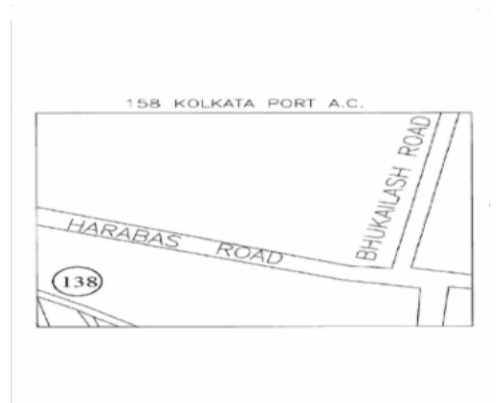

Key MAP View