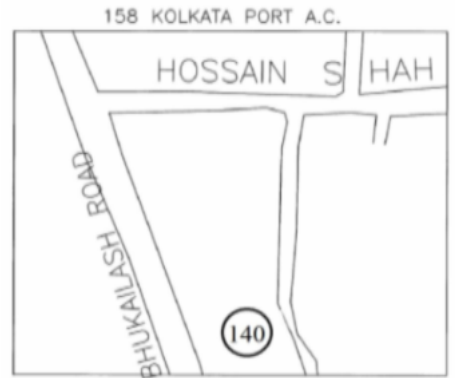

Cad View

Key MAP View