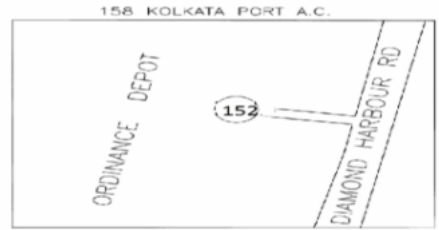

Key MAP View