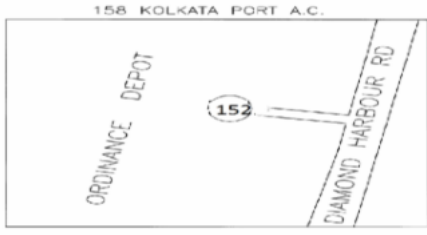

Nazri Naksha