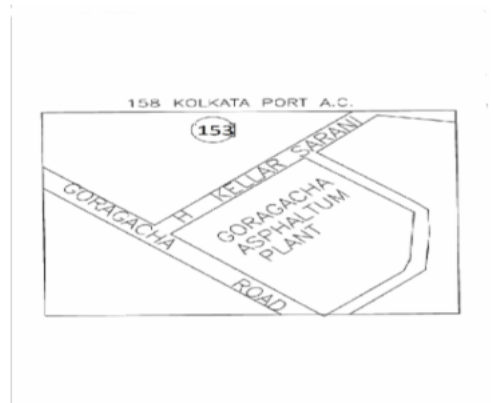

নির্বাচক নিবন্ধন আধিকারিকের স্বাক্ষর

Nazri Naksha

Google Map View

Polling Station Building Front View

Polling Station Front View

Cad View

Key MAP View

1	NSR2216091	নাম : প্রিন্স কুমার সিং পিতার নাম: রমেশ কুমার সিং বাড়ির নং : n0319 বয়স : 26 লিঙ্গ : পুরুষ	ফটো উপলব্ধ	2	WB/18/147/540633	নাম : সুমন সাঙ্গারিয়া স্বামীর নাম: বীজয় কুমার সাঙ্গারিয়া বাড়ির নং : 7B বয়স : 75 লিঙ্গ : মহিলা	ফটো উপলব্ধ	3	WB/18/147/540092	নাম : শিখর চান্দ শেঠিয়া পিতার নাম: মুল চান্দ শেঠিয়া বাড়ির নং : 37 বয়স : 75 লিঙ্গ : পুরুষ	ফটো উপলব্ধ
Q 4	FSZ2404671	নাম : কুন্তি দেবী স্বামীর নাম: মতি প্রসাদ যাদব বাড়ির নং : 37/2 বয়স : 65 লিঙ্গ : মহিলা	ফটো উপলব্ধ	5	NSR1754993	নাম : ইউসুফ মত পিতার নাম: আব্দুল জলিল মত বাড়ির নং : 37/2 বয়স : 57 লিঙ্গ : পুরুষ	ফটো উপলব্ধ	6	NSR1365584	নাম : মাইকেল ডি.সিলভা পিতার নাম: জন বাড়ির নং : 37/2 বয়স : 57 লিঙ্গ : পুরুষ	ফটো উপলব্ধ
7	WB/18/147/540298	নাম : মঃ শেলিম পিতার নাম: অম্বর বাড়ির নং : 37/2 বয়স : 56 লিঙ্গ : পুরুষ	ফটো উপলব্ধ	8	WB/18/147/540555	নাম : শালমা খাতুন স্বামীর নাম: মেইনুদ্দিন বাড়ির নং : 37/2 বয়স : 56 লিঙ্গ : মহিলা	ফটো উপলব্ধ	9	FSZ1880392	নাম : কলাযবনন অণ্ণপূর্ণা স্বামীর নাম: কলাযবনন মেনি বাড়ির নং : 37/2 বয়স : 54 লিঙ্গ : মহিলা	ফটো উপলব্ধ
10	WB/18/147/540324	নাম : রাম কুমার গোস্ব পিতার নাম: রাজনাথ প্রসাদ বাড়ির নং : 37/2 বয়স : 52 লিঙ্গ : পুরুষ	ফটো উপলব্ধ	11	NSR2490134	নাম : পিটু দাস পিতার নাম: কার্তিক চন্দ্র দাস বাড়ির নং : 37/2 বয়স : 51 লিঙ্গ : পুরুষ	ফটো উপলব্ধ	12	WB/18/147/540566	নাম : শায়রা বিবি স্বামীর নাম: মঃ শেলিম বাড়ির নং : 37/2 বয়স : 51 লিঙ্গ : মহিলা	ফটো উপলব্ধ
13	NSR1560754	নাম : শান্তি দেবী স্বামীর নাম: জয় গোবিন্দ চৌধুরী বাড়ির নং : 37/2 বয়স : 50 লিঙ্গ : মহিলা	ফটো উপলব্ধ	14	FSZ1879535	নাম : নাজনীন ফতমা স্বামীর নাম: মঃ ইউসুপ বাড়ির নং : 37/2 বয়স : 50 লিঙ্গ : মহিলা	ফটো উপলব্ধ	15	WB/18/147/540556	নাম : মঃ অখতার পিতার নাম: আবদুল জলিল বাড়ির নং : 37/2 বয়স : 49 লিঙ্গ : পুরুষ	ফটো উপলব্ধ
16	NSR1755248	নাম : ইন্দু দেবী স্বামীর নাম: দীপক শর্মা বাড়ির নং : 37/2 বয়স : 49 লিঙ্গ : মহিলা	ফটো উপলব্ধ	17	FSZ5976600	নাম : ইয়সমিন খতুন মায়ের নাম: অমিনা খতুন বাড়ির নং : 37/2 বয়স : 48 লিঙ্গ : মহিলা	ফটো উপলব্ধ	18	NSR2106045	নাম : পুনম দেবী স্বামীর নাম: ভগবত সিং বাড়ির নং : 37/2 বয়স : 48 লিঙ্গ : মহিলা	ফটো উপলব্ধ
Q 19	FSZ1880939	নাম : কন্ঠি দেবী স্বামীর নাম: কঞ্চু বসু বাড়ির নং : 37/2 বয়স : 46 লিঙ্গ : মহিলা	ফটো উপলব্ধ	20	NSR1881440	নাম : মিনা দেবী পিতার নাম: জগদেব রাম বাড়ির নং : 37/2 বয়স : 46 লিঙ্গ : মহিলা	ফটো উপলব্ধ	21	FSZ5976584	নাম : নুরী খতুন মায়ের নাম: অমিনা খতুন বাড়ির নং : 37/2 বয়স : 46 লিঙ্গ : মহিলা	ফটো উপলব্ধ
22	NSR1755214	নাম : রেখা দেবী স্বামীর নাম: রামেশ সিং বাড়ির নং : 37/2 বয়স : 45 লিঙ্গ : মহিলা	ফটো উপলব্ধ	23	NSR1365667	নাম : লক্ষী দেবী স্বামীর নাম: বিদ্যাসাগর যাদব বাড়ির নং : 37/2 বয়স : 45 লিঙ্গ : মহিলা	ফটো উপলব্ধ	24	FSZ1880293	নাম : সামসুন নিশা পিতার নাম: আনোয়ার হোসেন বাড়ির নং : 37/2 বয়স : 45 লিঙ্গ : মহিলা	ফটো উপলব্ধ
25	NSR1881507	নাম : রাজিয়া বেগম স্বামীর নাম: সেখ মুমতাজ বাড়ির নং : 37/2 বয়স : 44 লিঙ্গ : মহিলা	ফটো উপলব্ধ	26	FSZ1879568	নাম : আশমা খতুন মায়ের নাম: শালমা খতুন বাড়ির নং : 37/2 বয়স : 43 লিঙ্গ : মহিলা	ফটো উপলব্ধ	27	NSR1881549	নাম : সরিতা দেবী স্বামীর নাম: চাটকুন শর্মা বাড়ির নং : 37/2 বয়স : 41 লিঙ্গ : মহিলা	ফটো উপলব্ধ
28	NSR1365956	নাম : আসিফ আনোয়ার পিতার নাম: আনোয়ার হুসেন বাড়ির নং : 37/2 বয়স : 37 লিঙ্গ : পুরুষ	ফটো উপলব্ধ	29	NSR2023349	নাম : সরোজ দেবী স্বামীর নাম: বিনোদ কুমার সিং বাড়ির নং : 37/2 বয়স : 35 লিঙ্গ : মহিলা	ফটো উপলব্ধ	30	NSR1880996	নাম : নিতিশ কুমার পিতার নাম: বিহারী রাম বাড়ির নং : 37/2 বয়স : 34 লিঙ্গ : পুরুষ	ফটো উপলব্ধ