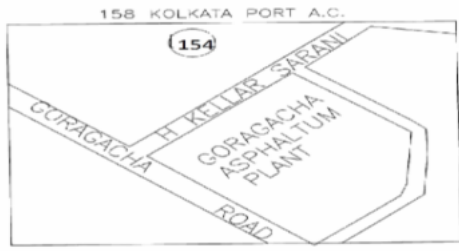

Nazri Naksha