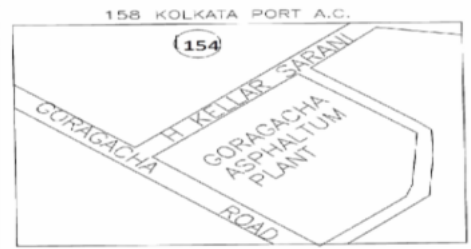

Key MAP View