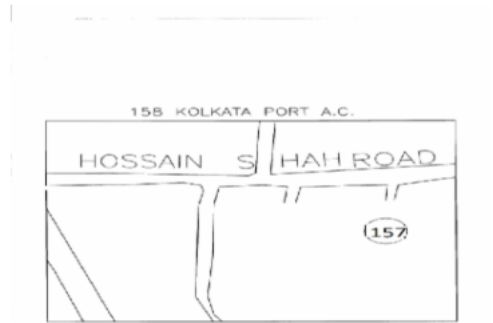

Key MAP View