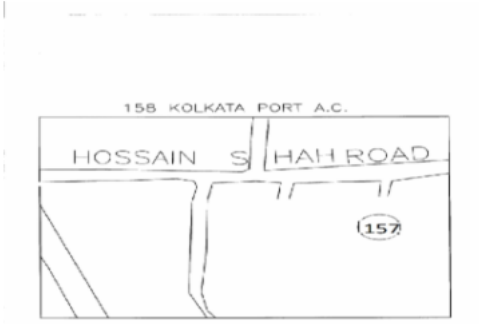

Nazri Naksha