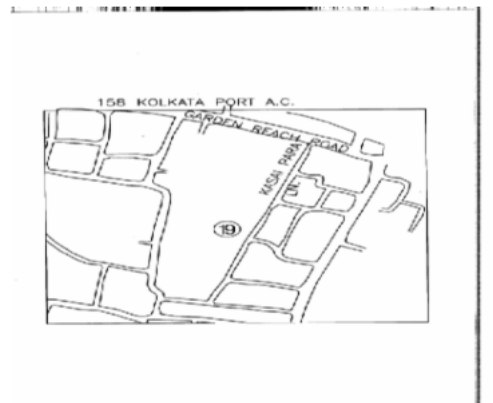

নির্বাচক নিবন্ধন আধিকারিকের স্বাক্ষর

Nazri Naksha

Google Map View

Polling Station Building Front View

Polling Station Front View

Cad View

Key MAP View

বিধানসভা নির্বাচনক্ষেত্রের নং, নাম : 158-কোলকাতা পোর্ট  
ভাগ নং, নাম : 1-কসাই পাড়া লেন (আই) প্রে নং - 138 থেকে 161.