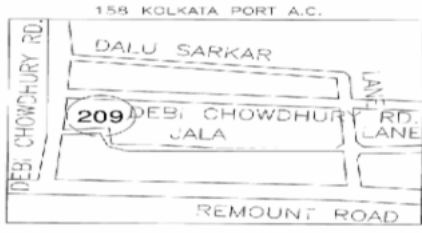

Nazri Naksha