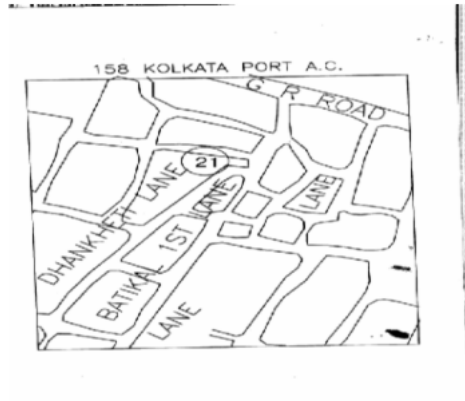

Nazri Naksha