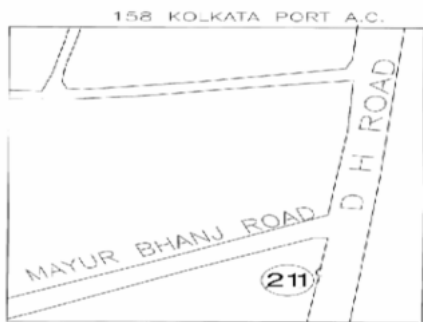

নির্বাচক নিবন্ধন আধিকারিকের স্বাক্ষর

Nazri Naksha

Google Map View

Polling Station Building Front View

Polling Station Front View

Cad View

Key MAP View

বিধানসভা নির্বাচনক্ষেত্রের নং, নাম : 158-কোলকাতা পোর্ট
ভাগ নং, নাম : 1-মেহর আলি মন্ডল স্ট্রীট (অল প্রেমীসেস)