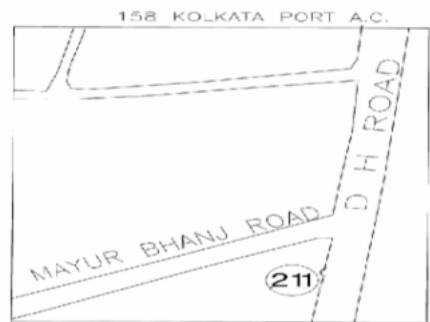

নির্বাচক নিবন্ধন আধিকারিকের স্বাক্ষর

Nazri Naksha

Google Map View

Polling Station Building Front View

Polling Station Front View

Cad View

Key MAP View

বিধানসভা নির্বাচনক্ষেত্রের নং, নাম : 158-কোলকাতা পোর্ট
ভাগ নং, নাম : 1-মেহর আলি মন্ডল স্ট্রীট (অল প্রেমীসেস)