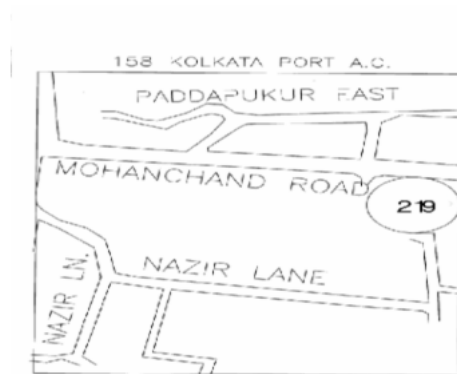

Key MAP View