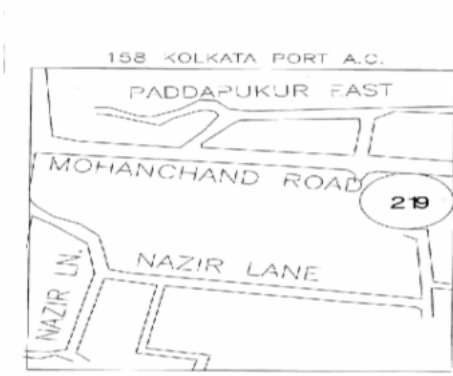

Nazri Naksha