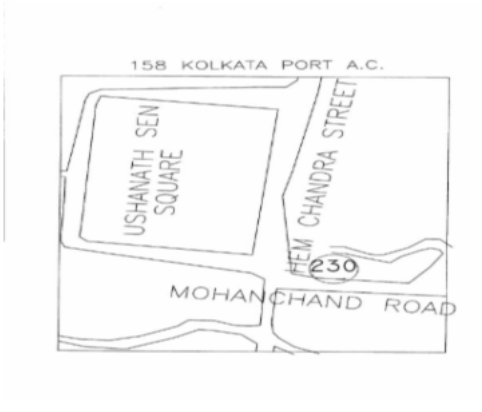

Nazri Naksha