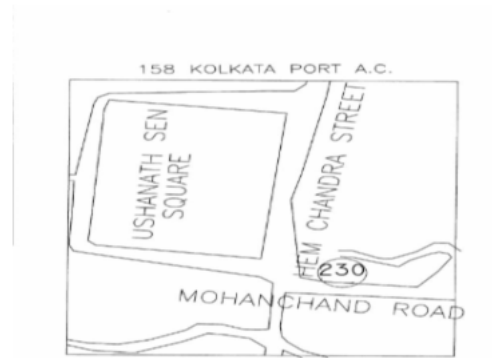

Key MAP View