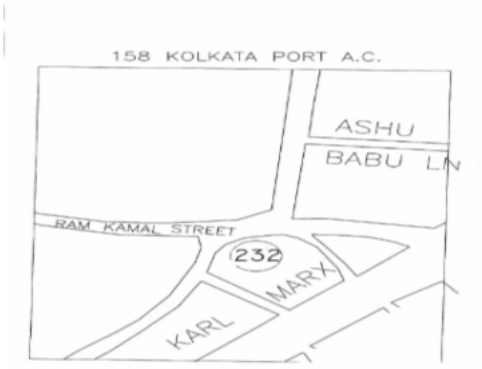

Nazri Naksha