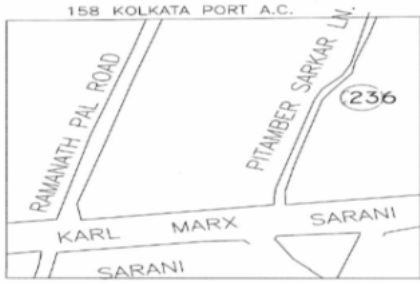

নির্বাচক নিবন্ধন আধিকারিকের স্বাক্ষর

Nazri Naksha

Google Map View

Polling Station Building Front View

Polling Station Front View

Cad View

Key MAP View

বিধানসভা নির্বাচনক্ষেত্রের নং, নাম : 158-কোলকাতা পোর্ট
ভাগ নং, নাম : 1-পীতম্বর সরকার লেন (অল প্রেমীসেস)