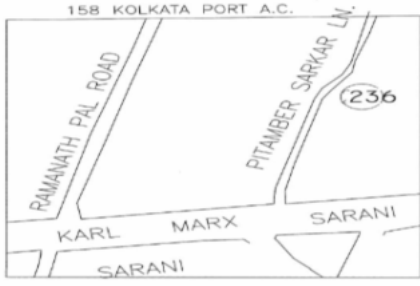

Nazri Naksha