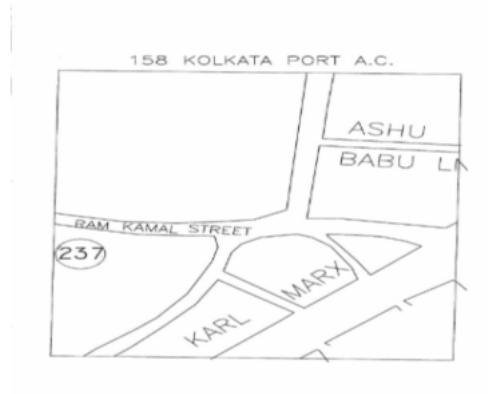

নির্বাচক নিবন্ধন আধিকারিকের স্বাক্ষর

Nazri Naksha

Google Map View

Polling Station Building Front View

Polling Station Front View

Cad View

Key MAP View

বিধানসভা নির্বাচনক্ষেত্রের নং, নাম : 158-কোলকাতা পোর্ট
ভাগ নং, নাম : 1-কার্ল মার্ক্স সরনী (সি.জি.আর.রোড)প্রেমীসেস নং-. 117 থেকে 132 আই টি এস বাই নোস