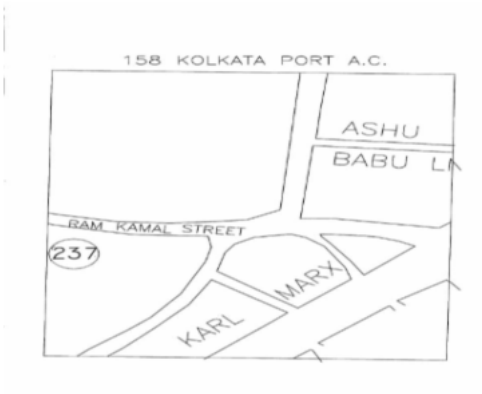

নির্বাচক নিবন্ধন আধিকারিকের স্বাক্ষর

Nazri Naksha

Google Map View

Polling Station Building Front View

Polling Station Front View

Cad View

Key MAP View

বিধানসভা নির্বাচনক্ষেত্রের নং, নাম : 158-কোলকাতা পোর্ট
ভাগ নং, নাম : 1-কার্ল মার্ক্স সরনী (সি.জি.আর.রোড)প্রেমীসেস নং-. 117 থেকে 132 আই টি এস বাই নোস