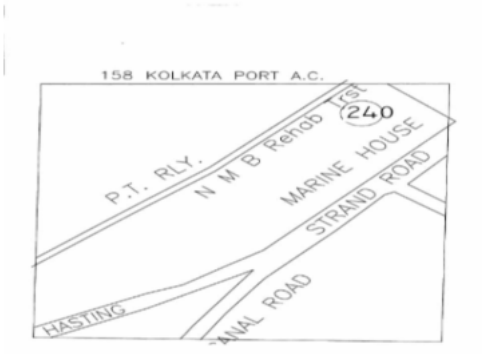

Nazri Naksha