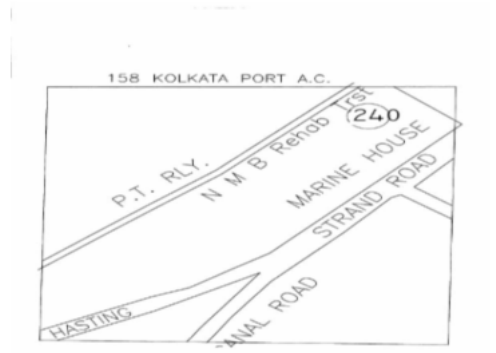

Key MAP View