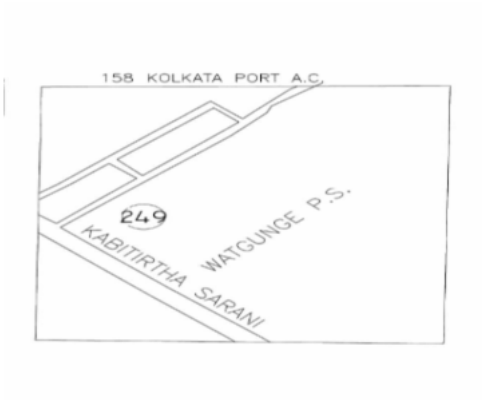

Nazri Naksha