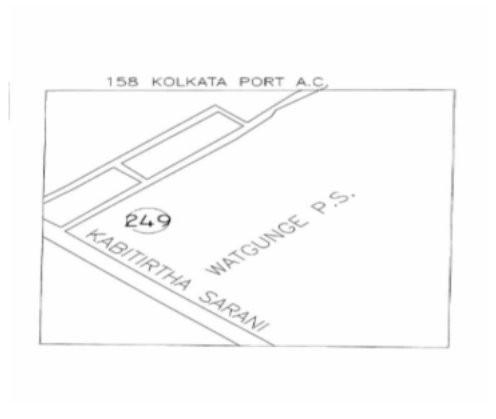

নির্বাচক নিবন্ধন আধিকারিকের স্বাক্ষর

Nazri Naksha

Google Map View

Polling Station Building Front View

Polling Station Front View

Cad View

Key MAP View

1 নাম : নরেশ চৌধুরী পিতার নাম : বিষ্ণু চৌধুরী বাড়ির নং : 7/1 বয়স : 38 লিঙ্গ : পুরুষ	NSR1784214 ফটো উপলব্ধ	2 নাম : ছোট্ট মাহালি পিতার নাম : বিরচা মাহালি বাড়ির নং : 2/4 বয়স : 34 লিঙ্গ : পুরুষ	NSR1783968 ফটো উপলব্ধ	3 নাম : সমীর ভূঁইয়া পিতার নাম : প্রদীপ ভূঁইয়া বাড়ির নং : 2/4 বয়স : 31 লিঙ্গ : পুরুষ	NSR1783877 ফটো উপলব্ধ
4 নাম : রীতি গুপ্তা অন্যান্য : সুমন গুপ্তা বাড়ির নং : 2/4/1 বয়স : 34 লিঙ্গ : মহিলা	NSR2242683 ফটো উপলব্ধ	5 নাম : জুলি রায় স্বামীর নাম : ধীরজ কুমার রায় বাড়ির নং : 2/4/6 বয়স : 46 লিঙ্গ : মহিলা	NSR1784073 ফটো উপলব্ধ	6 নাম : নূর তাবিশ কুরেশি পিতার নাম : জামিল কুরেশি বাড়ির নং : 2এ বয়স : 24 লিঙ্গ : পুরুষ	NSR2535128 ফটো উপলব্ধ
7 নাম : ভোলী দেবী স্বামীর নাম : গুরেলল জয়সোয়ারা বাড়ির নং : 2H/1 বয়স : 61 লিঙ্গ : মহিলা	DWK0591644 ফটো উপলব্ধ	8 নাম : রোমা জৈইস স্বামীর নাম : রাজু জৈইস বাড়ির নং : 2H/1 বয়স : 48 লিঙ্গ : মহিলা	NSR1438746 ফটো উপলব্ধ	9 নাম : সুধীর কুমার জয়সোয়ারা পিতার নাম : গুরেলল জয়সোয়ারা বাড়ির নং : 2H/1 বয়স : 46 লিঙ্গ : পুরুষ	DWK0591651 ফটো উপলব্ধ
10 নাম : গৌতম সাহ পিতার নাম : বিন্দা শা বাড়ির নং : 2H/1 বয়স : 56 লিঙ্গ : পুরুষ	NSR1921022 ফটো উপলব্ধ	11 নাম : প্রদীপ কুমার শহ পিতার নাম : চন্দিকা শহ বাড়ির নং : 2H/1 বয়স : 48 লিঙ্গ : পুরুষ	DWK5067509 ফটো উপলব্ধ	12 নাম : সিদ্ধারী দেবী স্বামীর নাম : গৌতম শা বাড়ির নং : 2/H/1 বয়স : 53 লিঙ্গ : মহিলা	NSR1438845 ফটো উপলব্ধ
13 নাম : অমতা দেবী পিতার নাম : গুরেলল জয়সোয়ারা বাড়ির নং : 2/H/1 বয়স : 38 লিঙ্গ : মহিলা	NSR1567775 ফটো উপলব্ধ	14 নাম : মিথুন সাহ মায়ের নাম : ভাগমানি দেবী বাড়ির নং : 2/H/1 বয়স : 33 লিঙ্গ : পুরুষ	NSR2309201 ফটো উপলব্ধ	15 নাম : অর্জুন কুমার গুপ্তা পিতার নাম : দিলচাঁদ গুপ্তা বাড়ির নং : 2/H/1 বয়স : 63 লিঙ্গ : পুরুষ	NSR2214492 ফটো উপলব্ধ
16 নাম : মঞ্জু গুপ্তা স্বামীর নাম : অর্জুন কুমার গুপ্তা বাড়ির নং : 2/H/1 বয়স : 61 লিঙ্গ : মহিলা	NSR2214484 ফটো উপলব্ধ	17 নাম : সুমন গুপ্তা পিতার নাম : অর্জুন গুপ্তা বাড়ির নং : 2/H/1 বয়স : 29 লিঙ্গ : মহিলা	NSR2044634 ফটো উপলব্ধ	18 নাম : সন্দীপ কুমার গুপ্তা পিতার নাম : অর্জুন কুমার গুপ্তা বাড়ির নং : 2/H/1 বয়স : 26 লিঙ্গ : পুরুষ	NSR2235729 ফটো উপলব্ধ
19 নাম : রাজু জৈস পিতার নাম : রাম লাল জৈস বাড়ির নং : 2/H/1 বয়স : 51 লিঙ্গ : পুরুষ	NSR1438951 ফটো উপলব্ধ	20 নাম : মহিত জৈশ পিতার নাম : রাজু জৈশ বাড়ির নং : 2/H/1 বয়স : 30 লিঙ্গ : পুরুষ	NSR2044618 ফটো উপলব্ধ	21 নাম : নরেন জাইয় পিতার নাম : রাজু জাইয় বাড়ির নং : 2/H/1 বয়স : 27 লিঙ্গ : পুরুষ	NSR2193720 ফটো উপলব্ধ
22 নাম : গীতাজুলী জয়সোয়ারা স্বামীর নাম : সুধীর কুমার জয়সোয়ারা বাড়ির নং : 2/H/1 বয়স : 41 লিঙ্গ : মহিলা	NSR2214476 ফটো উপলব্ধ	23 নাম : পূজা জয়সোয়ারা পিতার নাম : ঘুরে লাল জয়সোয়ারা বাড়ির নং : 2/H/1 বয়স : 33 লিঙ্গ : মহিলা	NSR1920784 ফটো উপলব্ধ	24 নাম : সান্নি কুমার জয়সোয়ারা পিতার নাম : ঘুরে লাল জয়সোয়ারা বাড়ির নং : 2/H/1 বয়স : 30 লিঙ্গ : পুরুষ	NSR1920743 ফটো উপলব্ধ
25 নাম : জয় প্রকাশ শাহ পিতার নাম : বিনয় চন্দ্র শাহ বাড়ির নং : 2/H/1 বয়স : 40 লিঙ্গ : পুরুষ	DWK2023471 ফটো উপলব্ধ	26 নাম : আল্পনা শাহ স্বামীর নাম : জয় প্রকাশ শাহ বাড়ির নং : 2/H/1 বয়স : 39 লিঙ্গ : মহিলা	NSR2135085 ফটো উপলব্ধ	27 নাম : প্রীতি শা পিতার নাম : গৌতম শা বাড়ির নং : 2/H/1 বয়স : 26 লিঙ্গ : মহিলা	NSR2238111 ফটো উপলব্ধ
28 নাম : অজয় কুমার সাউ পিতার নাম : সরল সাউ বাড়ির নং : 2/H/1 বয়স : 42 লিঙ্গ : পুরুষ	NSR1669381 ফটো উপলব্ধ	29 নাম : সুজয় কুমার সাউ পিতার নাম : সরল সাউ বাড়ির নং : 2/H/1 বয়স : 36 লিঙ্গ : পুরুষ	NSR1669399 ফটো উপলব্ধ	30 নাম : বিবেক কুমার চৌধুরী পিতার নাম : বিক্রম চৌধুরী বাড়ির নং : 2/H/2 বয়স : 37 লিঙ্গ : পুরুষ	NSR1439355 ফটো উপলব্ধ