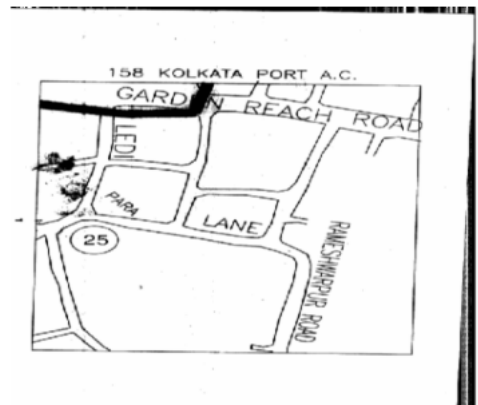

নির্বাচক নিবন্ধন আধিকারিকের স্বাক্ষর

Nazri Naksha

Google Map View

Polling Station Building Front View

Polling Station Front View

Cad View

Key MAP View

বিধানসভা নির্বাচনক্ষেত্রের নং, নাম : 158-কোলকাতা পোর্ট
ভাগ নং, নাম : 1-লিডি পাড়া (পি) প্রেন নং -9-24,229A-244