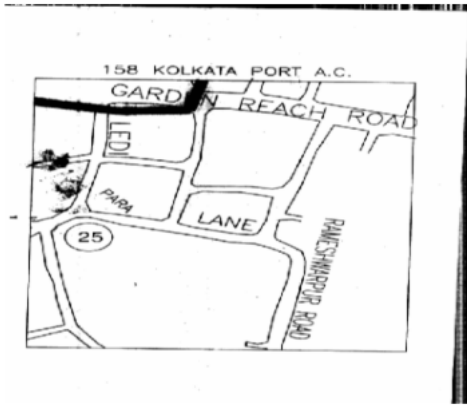

নির্বাচক নিবন্ধন আধিকারিকের স্বাক্ষর

Nazri Naksha

Google Map View

Polling Station Building Front View

Polling Station Front View

Cad View

Key MAP View

বিধানসভা নির্বাচনক্ষেত্রের নং, নাম : 158-কোলকাতা পোর্ট
ভাগ নং, নাম : 1-লিডি পাড়া (পি) প্রেন নং -9-24,229A-244