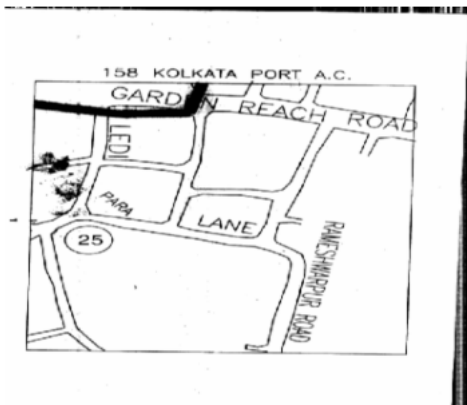

নির্বাচক নিবন্ধন আধিকারিকের স্বাক্ষর

Nazri Naksha

Google Map View

Polling Station Building Front View

Polling Station Front View

Cad View

Key MAP View

বিধানসভা নির্বাচনক্ষেত্রের নং, নাম : 158-কোলকাতা পোর্ট
ভাগ নং, নাম : 1-লিডি পাড়া (পি) প্রেন নং -9-24,229A-244