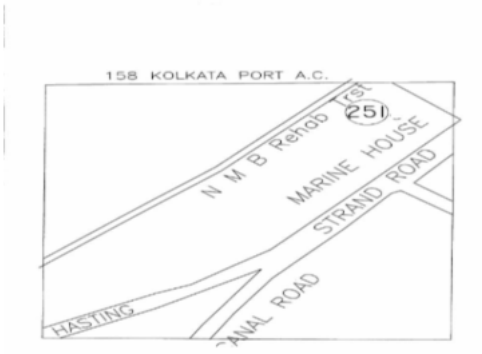

Nazri Naksha