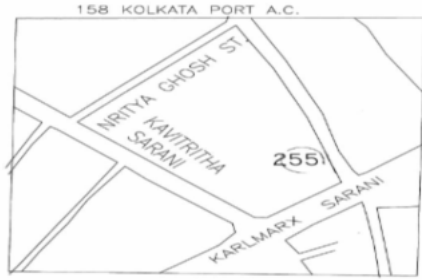

নির্বাচক নিবন্ধন আধিকারিকের স্বাক্ষর

Nazri Naksha

Google Map View

Polling Station Building Front View

Polling Station Front View

Cad View

Key MAP View

বিধানসভা নির্বাচনক্ষেত্রের নং, নাম : 158-কোলকাতা পোর্ট
ভাগ নং, নাম : 1-ক্যানেল রোড , প্রেমীসেস নং. 6 TO END