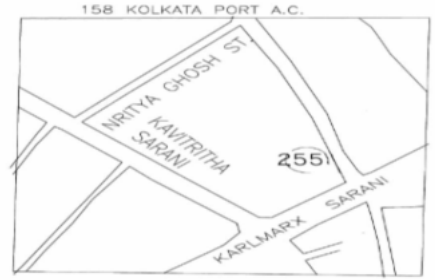

নির্বাচক নিবন্ধন আধিকারিকের স্বাক্ষর

Nazri Naksha

Google Map View

Polling Station Building Front View

Polling Station Front View

Cad View

Key MAP View

বিধানসভা নির্বাচনক্ষেত্রের নং, নাম : 158-কোলকাতা পোর্ট
ভাগ নং, নাম : 1-ক্যানেল রোড , প্রেমীসেস নং. 6 TO END