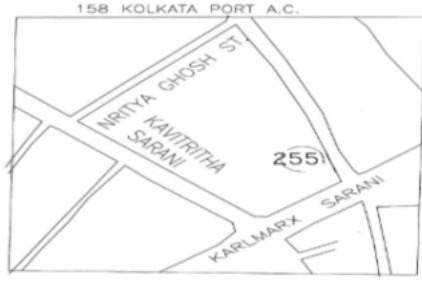

Nazri Naksha