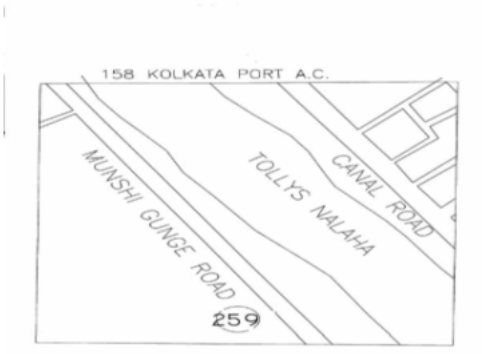

Nazri Naksha