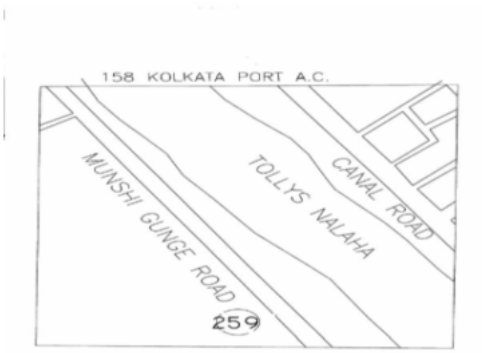

নির্বাচক নিবন্ধন আধিকারিকের স্বাক্ষর

Nazri Naksha

Google Map View

Polling Station Building Front View

Polling Station Front View

Cad View

Key MAP View

1	NSR1093145	নাম : বিজয় কুমার ওবা পিতার নাম: রাম কৃপল ওবা বাড়ির নং : 1D বয়স : 50 লিঙ্গ : পুরুষ	ফটো উপলব্ধ	2	NSR1093152	নাম : রুপা ওবা স্বামীর নাম: বিজয় কুমার ওবা বাড়ির নং : 1D বয়স : 50 লিঙ্গ : মহিলা	ফটো উপলব্ধ	3	DWK1972439	নাম : হীমদ্রী সীখর সেন পিতার নাম: নলিনী রঞ্জন সেন বাড়ির নং : 5F বয়স : 76 লিঙ্গ : পুরুষ	ফটো উপলব্ধ
4	NSR1568252	নাম : সুমেধা বর্মা পিতার নাম: অনিল কুমার বর্মা বাড়ির নং : 6A বয়স : 33 লিঙ্গ : মহিলা	ফটো উপলব্ধ	5	NSR2320315	নাম : সন্দীপ মুখার্জি পিতার নাম: মহাদেব মুখার্জি বাড়ির নং : 6/সী, বয়স : 49 লিঙ্গ : পুরুষ	ফটো উপলব্ধ	6	NSR2320323	নাম : শর্মিষ্ঠা মুখার্জি স্বামীর নাম: সন্দীপ মুখার্জি বাড়ির নং : 6/সী, টাওয়ার B বয়স : 48 লিঙ্গ : মহিলা	ফটো উপলব্ধ
7	NSR2298826	নাম : স্বপন কুমার গুপ্ত পিতার নাম: বরুনেন্দু গুপ্ত বাড়ির নং : 7/C, T-B,96 বয়স : 77 লিঙ্গ : পুরুষ	ফটো উপলব্ধ	8	NSR2298594	নাম : সীম্জীতা গুপ্তা স্বামীর নাম: স্বপন কুমার গুপ্তা বাড়ির নং : 7/C, T-B,96 বয়স : 69 লিঙ্গ : মহিলা	ফটো উপলব্ধ	9	WB/23/146/489197	নাম : অফতাব অলম পিতার নাম: আবদুল মজিদ বাড়ির নং : 90 বয়স : 74 লিঙ্গ : পুরুষ	ফটো উপলব্ধ
10	DWK5067210	নাম : দিলশাদ পরবিন স্বামীর নাম: শেখ মইনুদ্দিন বাড়ির নং : 90সি বয়স : 52 লিঙ্গ : মহিলা	ফটো উপলব্ধ	11	NSR1927631	নাম : শ্বেতা বাহাদুরিয়া পিতার নাম: বিজয় বাহাদুরিয়া বাড়ির নং : 90 বয়স : 32 লিঙ্গ : মহিলা	ফটো উপলব্ধ	12	NSR2046217	নাম : নাভজৎ ভাদুড়িয়া পিতার নাম: বিজয় সিং ভাদুড়িয়া বাড়ির নং : 90 বয়স : 29 লিঙ্গ : পুরুষ	ফটো উপলব্ধ
13	WB/23/146/489506	নাম : মুস্তফি বিলা দও স্বামীর নাম: জোতিশ দও বাড়ির নং : 90 বয়স : 72 লিঙ্গ : মহিলা	ফটো উপলব্ধ	14	WB/23/146/489003	নাম : রঞ্জিতা কৌর পিতার নাম: হর্বল কর বাড়ির নং : 90 বয়স : 58 লিঙ্গ : মহিলা	ফটো উপলব্ধ	15	WB/23/146/489002	নাম : ইন্দ্রজীত কউর পিতার নাম: মংজিত কউর বাড়ির নং : 90 বয়স : 51 লিঙ্গ : মহিলা	ফটো উপলব্ধ
16	NSR1788199	নাম : তৃপ্তা কৌর পিতার নাম: মনজিৎ সিং বাড়ির নং : 90 বয়স : 33 লিঙ্গ : মহিলা	ফটো উপলব্ধ	17	YMQ2955763	নাম : হিয়া রাজদা মায়ের নাম: নিলা রাজদা বাড়ির নং : হেস্টিংস কোর্ট টাওয়ার বি ফ্ল্যাট 5ডি বয়স : 26 লিঙ্গ : মহিলা	ফটো উপলব্ধ	18	NSR2524585	নাম : মহঃ শরফরাজ পিতার নাম: মহঃ মইনুদ্দিন বাড়ির নং : 90 বয়স : 47 লিঙ্গ : পুরুষ	ফটো উপলব্ধ
19	NSR1543982	নাম : মনজিৎ সিং পিতার নাম: হরবল সিং বাড়ির নং : 90 বয়স : 61 লিঙ্গ : পুরুষ	ফটো উপলব্ধ	20	NSR1927748	নাম : বিজয় কুমার সিং পিতার নাম: উমাশঙ্কর সিং বাড়ির নং : 90 বয়স : 60 লিঙ্গ : পুরুষ	ফটো উপলব্ধ	21	DWK1968965	নাম : গুরমীত সীজ পিতার নাম: গুরদীপ সীজ বাড়ির নং : 90 বয়স : 59 লিঙ্গ : পুরুষ	ফটো উপলব্ধ
22	NSR1927623	নাম : পিঙ্কি সিং স্বামীর নাম: বিজয় সিং বাড়ির নং : 90 বয়স : 56 লিঙ্গ : মহিলা	ফটো উপলব্ধ	23	NSR2545275	নাম : শাম্স তাব্রেজ পিতার নাম: মোহম্মদ মইনুদ্দিন বাড়ির নং : 90 বয়স : 54 লিঙ্গ : পুরুষ	ফটো উপলব্ধ	24	NSR1448372	নাম : সেখ আমিনুদ্দিন পিতার নাম: সেখ মইনুদ্দিন বাড়ির নং : 90C বয়স : 34 লিঙ্গ : পুরুষ	ফটো উপলব্ধ
25	NSR1927813	নাম : সানা ফারভীন পিতার নাম: সেখ মইনুদ্দিন বাড়ির নং : 90C বয়স : 32 লিঙ্গ : মহিলা	ফটো উপলব্ধ	26	NSR1927805	নাম : সেখ সমীরুদ্দিন পিতার নাম: সেখ মইনুদ্দিন বাড়ির নং : 90C বয়স : 30 লিঙ্গ : পুরুষ	ফটো উপলব্ধ	27	NSR2195204	নাম : সেখ ইমামুদ্দিন পিতার নাম: সেখ মইনুদ্দিন বাড়ির নং : 90C বয়স : 28 লিঙ্গ : পুরুষ	ফটো উপলব্ধ
28	WB/23/146/489468	নাম : অবদুস ছাত্তার পিতার নাম: আবদুল জলিল বাড়ির নং : 91 বয়স : 64 লিঙ্গ : পুরুষ	ফটো উপলব্ধ	29	DWK5063607	নাম : কুব্বান এম ডি পিতার নাম: হফীঝ বাড়ির নং : 91 বয়স : 59 লিঙ্গ : পুরুষ	ফটো উপলব্ধ	30	NSR1678192	নাম : সিরাজ আহমেদ পিতার নাম: মহঃ আয়ুব আলি বাড়ির নং : 91 বয়স : 52 লিঙ্গ : পুরুষ	ফটো উপলব্ধ