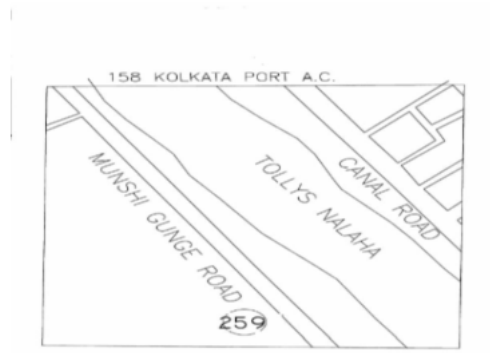

নির্বাচক নিবন্ধন আধিকারিকের স্বাক্ষর

Nazri Naksha

Google Map View

Polling Station Building Front View

Polling Station Front View

Cad View

Key MAP View

1	NSR1093145	নাম : বিজয় কুমার ওবা পিতার নাম: রাম কৃপল ওবা বাড়ির নং : 1D বয়স : 50 লিঙ্গ : পুরুষ	ফটো উপলব্ধ	2	NSR1093152	নাম : রুপা ওবা স্বামীর নাম: বিজয় কুমার ওবা বাড়ির নং : 1D বয়স : 50 লিঙ্গ : মহিলা	ফটো উপলব্ধ	3	DWK1972439	নাম : হীমদ্রী সীখর সেন পিতার নাম: নলিনী রঞ্জন সেন বাড়ির নং : 5F বয়স : 76 লিঙ্গ : পুরুষ	ফটো উপলব্ধ
4	NSR1568252	নাম : সুমেধা বর্মা পিতার নাম: অনিল কুমার বর্মা বাড়ির নং : 6A বয়স : 33 লিঙ্গ : মহিলা	ফটো উপলব্ধ	5	NSR2320315	নাম : সন্দীপ মুখার্জি পিতার নাম: মহাদেব মুখার্জি বাড়ির নং : 6/সী, বয়স : 49 লিঙ্গ : পুরুষ	ফটো উপলব্ধ	6	NSR2320323	নাম : শর্মিষ্ঠা মুখার্জি স্বামীর নাম: সন্দীপ মুখার্জি বাড়ির নং : 6/সী, টাওয়ার B বয়স : 48 লিঙ্গ : মহিলা	ফটো উপলব্ধ
7	NSR2298826	নাম : স্বপন কুমার গুপ্ত পিতার নাম: বরুনেন্দু গুপ্ত বাড়ির নং : 7/C, T-B,96 বয়স : 77 লিঙ্গ : পুরুষ	ফটো উপলব্ধ	8	NSR2298594	নাম : সীম্জীতা গুপ্তা স্বামীর নাম: স্বপন কুমার গুপ্তা বাড়ির নং : 7/C, T-B,96 বয়স : 69 লিঙ্গ : মহিলা	ফটো উপলব্ধ	9	WB/23/146/489197	নাম : অফতাব অলম পিতার নাম: আবদুল মজিদ বাড়ির নং : 90 বয়স : 74 লিঙ্গ : পুরুষ	ফটো উপলব্ধ
10	DWK5067210	নাম : দিলশাদ পরবিন স্বামীর নাম: শেখ মইনুদ্দিন বাড়ির নং : 90সি বয়স : 52 লিঙ্গ : মহিলা	ফটো উপলব্ধ	11	NSR1927631	নাম : শ্বেতা বাহাদুরিয়া পিতার নাম: বিজয় বাহাদুরিয়া বাড়ির নং : 90 বয়স : 32 লিঙ্গ : মহিলা	ফটো উপলব্ধ	12	NSR2046217	নাম : নাভজৎ ভাদুড়িয়া পিতার নাম: বিজয় সিং ভাদুড়িয়া বাড়ির নং : 90 বয়স : 29 লিঙ্গ : পুরুষ	ফটো উপলব্ধ
13	WB/23/146/489506	নাম : মুস্তফি বিলা দও স্বামীর নাম: জোতিশ দও বাড়ির নং : 90 বয়স : 72 লিঙ্গ : মহিলা	ফটো উপলব্ধ	14	WB/23/146/489003	নাম : রঞ্জিতা কৌর পিতার নাম: হর্বল কর বাড়ির নং : 90 বয়স : 58 লিঙ্গ : মহিলা	ফটো উপলব্ধ	15	WB/23/146/489002	নাম : ইন্দ্রজীত কউর পিতার নাম: মংজিত কউর বাড়ির নং : 90 বয়স : 51 লিঙ্গ : মহিলা	ফটো উপলব্ধ
16	NSR1788199	নাম : তৃপ্তা কৌর পিতার নাম: মনজিৎ সিং বাড়ির নং : 90 বয়স : 33 লিঙ্গ : মহিলা	ফটো উপলব্ধ	17	YMQ2955763	নাম : হিয়া রাজদা মায়ের নাম: নিলা রাজদা বাড়ির নং : হেস্টিংস কোর্ট টাওয়ার বি ফ্ল্যাট 5ডি বয়স : 26 লিঙ্গ : মহিলা	ফটো উপলব্ধ	18	NSR2524585	নাম : মহঃ শরফরাজ পিতার নাম: মহঃ মইনুদ্দিন বাড়ির নং : 90 বয়স : 47 লিঙ্গ : পুরুষ	ফটো উপলব্ধ
19	NSR1543982	নাম : মনজিৎ সিং পিতার নাম: হরবল সিং বাড়ির নং : 90 বয়স : 61 লিঙ্গ : পুরুষ	ফটো উপলব্ধ	20	NSR1927748	নাম : বিজয় কুমার সিং পিতার নাম: উমাশঙ্কর সিং বাড়ির নং : 90 বয়স : 60 লিঙ্গ : পুরুষ	ফটো উপলব্ধ	21	DWK1968965	নাম : গুরমীত সীজ পিতার নাম: গুরদীপ সীজ বাড়ির নং : 90 বয়স : 59 লিঙ্গ : পুরুষ	ফটো উপলব্ধ
22	NSR1927623	নাম : পিঙ্কি সিং স্বামীর নাম: বিজয় সিং বাড়ির নং : 90 বয়স : 56 লিঙ্গ : মহিলা	ফটো উপলব্ধ	23	NSR2545275	নাম : শাম্স তাব্রেজ পিতার নাম: মোহম্মদ মইনুদ্দিন বাড়ির নং : 90 বয়স : 54 লিঙ্গ : পুরুষ	ফটো উপলব্ধ	24	NSR1448372	নাম : সেখ আমিনুদ্দিন পিতার নাম: সেখ মইনুদ্দিন বাড়ির নং : 90C বয়স : 34 লিঙ্গ : পুরুষ	ফটো উপলব্ধ
25	NSR1927813	নাম : সানা ফারভীন পিতার নাম: সেখ মইনুদ্দিন বাড়ির নং : 90C বয়স : 32 লিঙ্গ : মহিলা	ফটো উপলব্ধ	26	NSR1927805	নাম : সেখ সমীরুদ্দিন পিতার নাম: সেখ মইনুদ্দিন বাড়ির নং : 90C বয়স : 30 লিঙ্গ : পুরুষ	ফটো উপলব্ধ	27	NSR2195204	নাম : সেখ ইমামুদ্দিন পিতার নাম: সেখ মইনুদ্দিন বাড়ির নং : 90C বয়স : 28 লিঙ্গ : পুরুষ	ফটো উপলব্ধ
28	WB/23/146/489468	নাম : অবদুস ছাত্তার পিতার নাম: আবদুল জলিল বাড়ির নং : 91 বয়স : 64 লিঙ্গ : পুরুষ	ফটো উপলব্ধ	29	DWK5063607	নাম : কুব্বান এম ডি পিতার নাম: হফীঝ বাড়ির নং : 91 বয়স : 59 লিঙ্গ : পুরুষ	ফটো উপলব্ধ	30	NSR1678192	নাম : সিরাজ আহমেদ পিতার নাম: মহঃ আয়ুব আলি বাড়ির নং : 91 বয়স : 52 লিঙ্গ : পুরুষ	ফটো উপলব্ধ