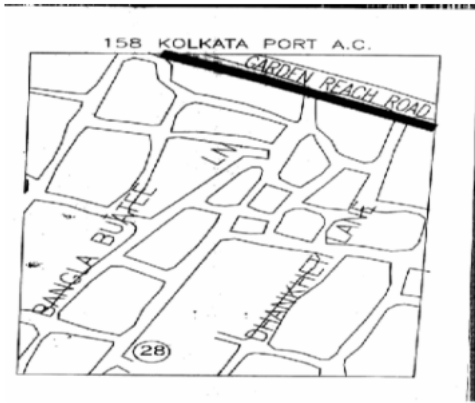

Nazri Naksha