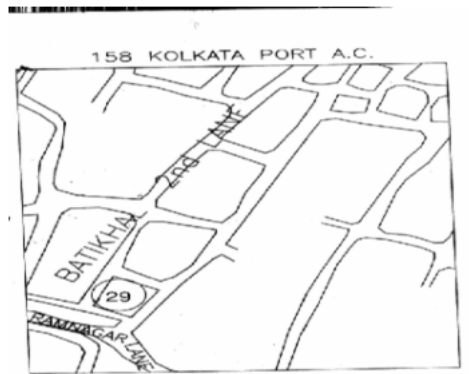

নির্বাচক নিবন্ধন আধিকারিকের স্বাক্ষর

Nazri Naksha

Google Map View

Polling Station Building Front View

Polling Station Front View

Cad View

Key MAP View

বিধানসভা নির্বাচনক্ষেত্রের নং, নাম : 158-কোলকাতা পোর্ট  
ভাগ নং, নাম : 1-বাতিকল 2য় লেন (জি) প্রে নং - 210,216,221 থেকে 224,226,228,231.