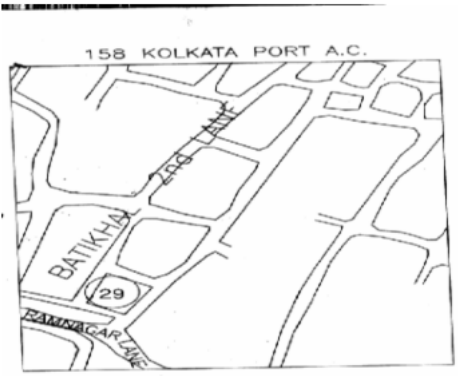

নির্বাচক নিবন্ধন আধিকারিকের স্বাক্ষর

Nazri Naksha

Google Map View

Polling Station Building Front View

Polling Station Front View

Cad View

Key MAP View

বিধানসভা নির্বাচনক্ষেত্রের নং, নাম : 158-কোলকাতা পোর্ট  
ভাগ নং, নাম : 1-বাতিকল 2য় লেন (জি) প্রে নং - 210,216,221 থেকে 224,226,228,231.