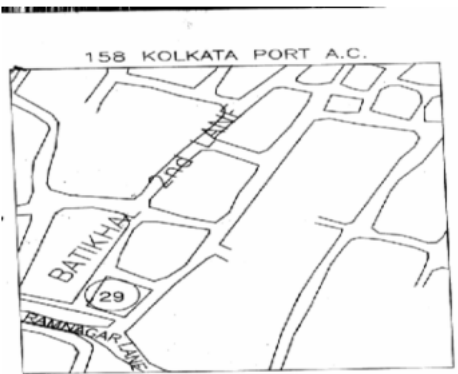

নির্বাচক নিবন্ধন আধিকারিকের স্বাক্ষর

Nazri Naksha

Google Map View

Polling Station Building Front View

Polling Station Front View

Cad View

Key MAP View

বিধানসভা নির্বাচনক্ষেত্রের নং, নাম : 158-কোলকাতা পোর্ট  
ভাগ নং, নাম : 1-বাতিকল 2য় লেন (জি) প্রে নং - 210,216,221 থেকে 224,226,228,231.