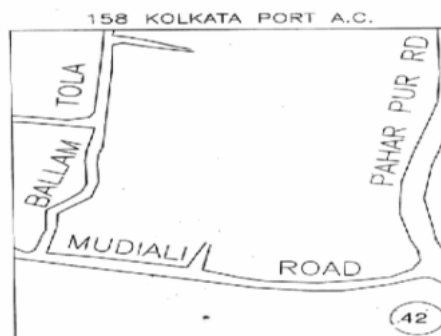

Key MAP View