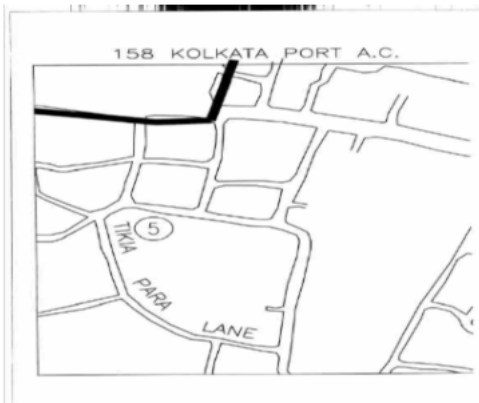

নির্বাচক নিবন্ধন আধিকারিকের স্বাক্ষর

Nazri Naksha

Google Map View

Polling Station Building Front View

Polling Station Front View

Cad View

Key MAP View

বিধানসভা নির্বাচনক্ষেত্রের নং, নাম : 158-কোলকাতা পোর্ট
ভাগ নং, নাম : 1-টিকিয়া পাড়া (পি) 91, 93, 98 - 107,173 & 178/A/1