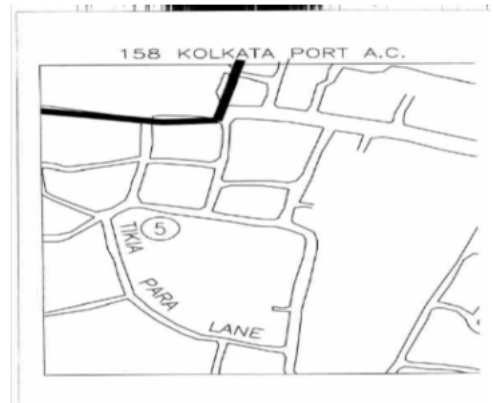

নির্বাচক নিবন্ধন আধিকারিকের স্বাক্ষর

Nazri Naksha

Google Map View

Polling Station Building Front View

Polling Station Front View

Cad View

Key MAP View

বিধানসভা নির্বাচনক্ষেত্রের নং, নাম : 158-কোলকাতা পোর্ট
ভাগ নং, নাম : 1-টিকিয়া পাড়া (পি) 91, 93, 98 - 107,173 & 178/A/1