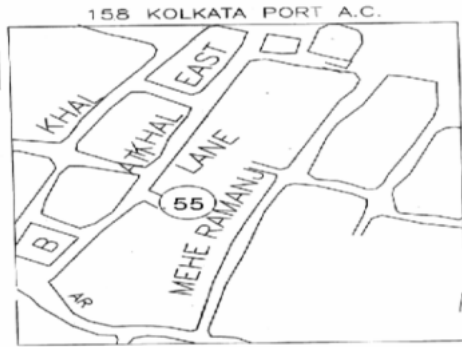

Nazri Naksha