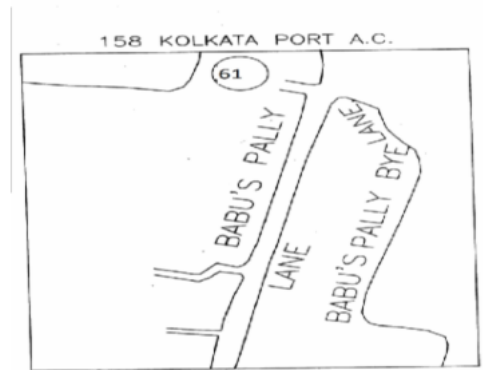

Key MAP View