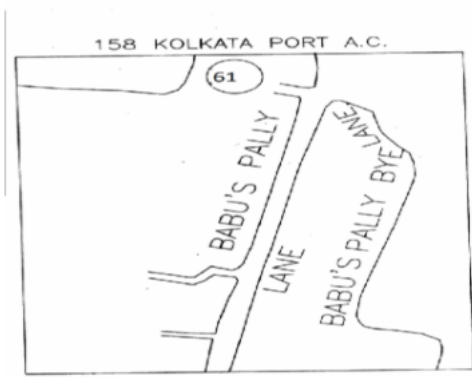

Nazri Naksha