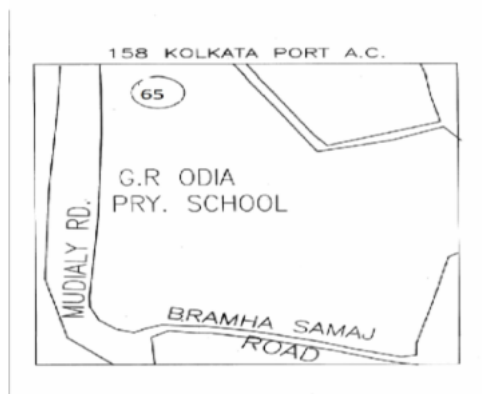

নির্বাচক নিবন্ধন আধিকারিকের স্বাক্ষর

Nazri Naksha

Google Map View

Polling Station Building Front View

Polling Station Front View

Cad View

Key MAP View

বিধানসভা নির্বাচনক্ষেত্রের নং, নাম : 158-কোলকাতা পোর্ট
ভাগ নং, নাম : 1-ব্রহ্মো সমাজ লেন (পি) প্রীমাইসীস নং - 155 টু 164,301,303 টু 308.