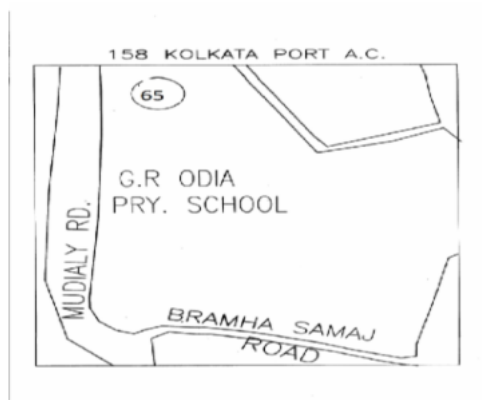

নির্বাচক নিবন্ধন আধিকারিকের স্বাক্ষর

Nazri Naksha

Google Map View

Polling Station Building Front View

Polling Station Front View

Cad View

Key MAP View

বিধানসভা নির্বাচনক্ষেত্রের নং, নাম : 158-কোলকাতা পোর্ট
ভাগ নং, নাম : 1-ব্রহ্মো সমাজ লেন (পি) প্রীমাইসীস নং - 155 টু 164,301,303 টু 308.