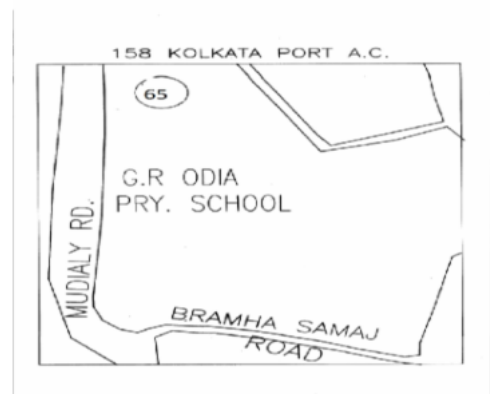

নির্বাচক নিবন্ধন আধিকারিকের স্বাক্ষর

Nazri Naksha

Google Map View

Polling Station Building Front View

Polling Station Front View

Cad View

Key MAP View

বিধানসভা নির্বাচনক্ষেত্রের নং, নাম : 158-কোলকাতা পোর্ট
ভাগ নং, নাম : 1-ব্রহ্মো সমাজ লেন (পি) প্রীমাইসীস নং - 155 টু 164,301,303 টু 308.