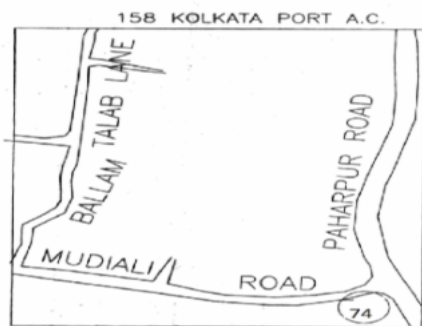

Nazri Naksha