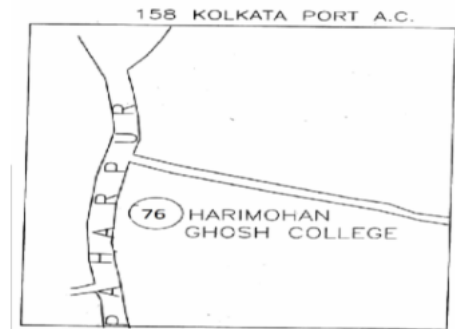

নির্বাচক নিবন্ধন আধিকারিকের স্বাক্ষর

Nazri Naksha

Google Map View

Polling Station Building Front View

Polling Station Front View

Cad View

Key MAP View

1	WB/17/114/297462	নাম : তারালা ডাস স্বামীর নাম: নিরঞ্জন ডাস বাড়ির নং : 143 বয়স : 81 লিঙ্গ : মহিলা	ফটো উপলব্ধ	2	WB/17/114/297545	নাম : লটিকা ডাস স্বামীর নাম: পঁচুগোপাল ডাস বাড়ির নং : 143 বয়স : 66 লিঙ্গ : মহিলা	ফটো উপলব্ধ	3	FKC2219244	নাম : মনীন্দ্র ডাস পিতার নাম: প্রভত ডাস বাড়ির নং : 143 বয়স : 61 লিঙ্গ : পুরুষ	ফটো উপলব্ধ
4	WB/17/114/297571	নাম : পলটু ডাস পিতার নাম: নিরঞ্জন ডাস বাড়ির নং : 143 বয়স : 58 লিঙ্গ : পুরুষ	ফটো উপলব্ধ	5	WB/17/114/297546	নাম : অণিমা ডাস স্বামীর নাম: সৌজন্য ডাস বাড়ির নং : 143 বয়স : 54 লিঙ্গ : মহিলা	ফটো উপলব্ধ	6	WB/17/114/297413	নাম : গোলপী ডাস স্বামীর নাম: মনীন্দ্র ডাস বাড়ির নং : 143 বয়স : 54 লিঙ্গ : মহিলা	ফটো উপলব্ধ
7	WB/17/114/297651	নাম : কতীক ডাস পিতার নাম: শীবনথ ডাস বাড়ির নং : 143 বয়স : 53 লিঙ্গ : পুরুষ	ফটো উপলব্ধ	8	WB/17/114/297061	নাম : বপি ডাস পিতার নাম: পঁচুগোপাল ডাস বাড়ির নং : 143 বয়স : 51 লিঙ্গ : পুরুষ	ফটো উপলব্ধ	9	FKC2780146	নাম : টগর ডাস স্বামীর নাম: কতীক ডাস বাড়ির নং : 143 বয়স : 49 লিঙ্গ : মহিলা	ফটো উপলব্ধ
10	FKC2780179	নাম : বাবু ডাস পিতার নাম: পঁচুগোপাল ডাস বাড়ির নং : 143 বয়স : 46 লিঙ্গ : পুরুষ	ফটো উপলব্ধ	11	FKC2780187	নাম : বাবলু ডাস পিতার নাম: পঁচুগোপাল ডাস বাড়ির নং : 143 বয়স : 42 লিঙ্গ : পুরুষ	ফটো উপলব্ধ	12	NSR1288927	নাম : কমল দাস পিতার নাম: সিদ্ধিনাথ দাস বাড়ির নং : 143 বয়স : 35 লিঙ্গ : পুরুষ	ফটো উপলব্ধ
13	NSR2646263	নাম : প্রীতম দাস মায়ের নাম: টগর দাস বাড়ির নং : জে-143 বয়স : 24 লিঙ্গ : পুরুষ	ফটো উপলব্ধ	14	NSR2646271	নাম : প্রিয়াংসু দাস মায়ের নাম: টগর দাস বাড়ির নং : জে-143 বয়স : 22 লিঙ্গ : পুরুষ	ফটো উপলব্ধ	15	FKC2219384	নাম : শুভ্র ডাস অধিকারী স্বামীর নাম: অলকা ডাস অধিকারী বাড়ির নং : 146/1 বয়স : 60 লিঙ্গ : মহিলা	ফটো উপলব্ধ
16	WB/17/114/297565	নাম : বীরেন্দ্রনাথ সধুখাঁ পিতার নাম: তুলসী সধুখাঁ বাড়ির নং : 147 বয়স : 80 লিঙ্গ : পুরুষ	ফটো উপলব্ধ	17	WB/17/114/297647	নাম : গিতারানি সধুখাঁ স্বামীর নাম: শত্ৰুনাথ সধুখাঁ বাড়ির নং : 147 বয়স : 66 লিঙ্গ : মহিলা	ফটো উপলব্ধ	18	WB/17/114/297564	নাম : দর্গাবালা সধুখাঁ স্বামীর নাম: বীরেন্দ্রনাথ সধুখাঁ বাড়ির নং : 147 বয়স : 66 লিঙ্গ : মহিলা	ফটো উপলব্ধ
19	WB/17/114/297335	নাম : বসু দত্ত পিতার নাম: বিজয় কঞ্চ দত্ত বাড়ির নং : 148 বয়স : 61 লিঙ্গ : পুরুষ	ফটো উপলব্ধ	20	WB/17/114/297599	নাম : ময়া দত্ত স্বামীর নাম: বিশ্বনাথ দত্ত বাড়ির নং : 148 বয়স : 59 লিঙ্গ : মহিলা	ফটো উপলব্ধ	21	NSR1288588	নাম : শম্পা দত্ত স্বামীর নাম: বাসু দত্ত বাড়ির নং : 148 বয়স : 39 লিঙ্গ : মহিলা	ফটো উপলব্ধ
22	WB/17/114/297491	নাম : শ্যাম কুমার শর্মা পিতার নাম: তিলক শর্মা বাড়ির নং : 148 বয়স : 67 লিঙ্গ : পুরুষ	ফটো উপলব্ধ	23	WB/17/114/297521	নাম : জয়া শর্মা স্বামীর নাম: শ্যাম কুমার শর্মা বাড়ির নং : 148 বয়স : 62 লিঙ্গ : মহিলা	ফটো উপলব্ধ	24	WB/17/114/297382	নাম : সংদিয়া অধিকারী স্বামীর নাম: নিমাই অধিকারী বাড়ির নং : 148A বয়স : 63 লিঙ্গ : মহিলা	ফটো উপলব্ধ
25	WB/17/114/297633	নাম : বাবু অধিকারী পিতার নাম: পঁচুগোপাল অধিকারী বাড়ির নং : 148A বয়স : 61 লিঙ্গ : পুরুষ	ফটো উপলব্ধ	26	WB/17/114/297309	নাম : বিজলি অধিকারী স্বামীর নাম: মানিক অধিকারী বাড়ির নং : 148A বয়স : 61 লিঙ্গ : মহিলা	ফটো উপলব্ধ	27	WB/17/114/297498	নাম : শঙ্করী অধিকারী স্বামীর নাম: রতন অধিকারী বাড়ির নং : 148A বয়স : 59 লিঙ্গ : মহিলা	ফটো উপলব্ধ
28	WB/17/114/297111	নাম : অসিমা অধিকারী স্বামীর নাম: বাবু অধিকারী বাড়ির নং : 148A বয়স : 53 লিঙ্গ : মহিলা	ফটো উপলব্ধ	29	WB/17/114/297318	নাম : গৌতম অধিকারী পিতার নাম: নিমাই অধিকারী বাড়ির নং : 148A বয়স : 50 লিঙ্গ : পুরুষ	ফটো উপলব্ধ	30	FKC2448157	নাম : পম্পা অধিকারী পিতার নাম: নিমাই অধিকারী বাড়ির নং : 148A বয়স : 42 লিঙ্গ : মহিলা	ফটো উপলব্ধ