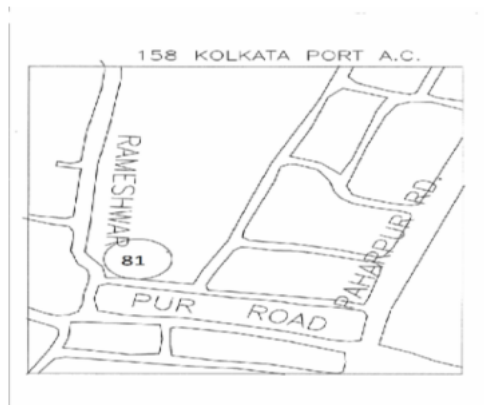

Cad View

Key MAP View