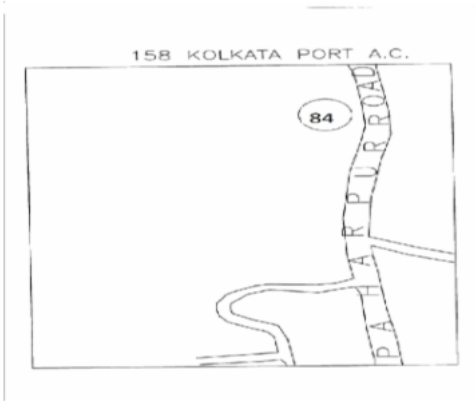

Nazri Naksha