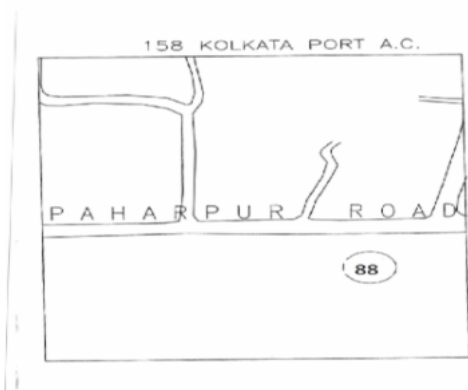

নির্বাচক নিবন্ধন আধিকারিকের স্বাক্ষর

Nazri Naksha

Google Map View

Polling Station Building Front View

Polling Station Front View

Cad View

Key MAP View

1 নাম : সোমনাথ হস্তা পিতার নাম: রমমোহন হস্তা বাড়ির নং : 29 বয়স : 69 লিঙ্গ : পুরুষ	NSR2418382 ফটো উপলব্ধ	2 নাম : অমর নথ হস্তা পিতার নাম: রমমোহন হস্তা বাড়ির নং : 29 বয়স : 67 লিঙ্গ : পুরুষ	WB/17/114/336162 ফটো উপলব্ধ	3 নাম : জয়ন্ত হাজরা পিতার নাম: অজিত হস্তা বাড়ির নং : 29 বয়স : 58 লিঙ্গ : পুরুষ	NSR2306884 ফটো উপলব্ধ
4 নাম : সব্রত হস্তা পিতার নাম: অজিত হস্তা বাড়ির নং : 29 বয়স : 56 লিঙ্গ : পুরুষ	WB/17/114/336394 ফটো উপলব্ধ	5 নাম : মলবিকা হস্তা স্বামীর নাম: সব্রত হস্তা বাড়ির নং : 29 বয়স : 50 লিঙ্গ : মহিলা	WB/17/114/231400 ফটো উপলব্ধ	6 নাম : রতনা হস্তা স্বামীর নাম: জয়ন্ত হস্তা বাড়ির নং : 29 বয়স : 49 লিঙ্গ : মহিলা	WB/17/114/336231 ফটো উপলব্ধ
7 নাম : শেখর তসাহা পিতার নাম: শান্তিরঞ্জন তসাহা বাড়ির নং : 30B বয়স : 61 লিঙ্গ : পুরুষ	WB/17/114/336095 ফটো উপলব্ধ	8 নাম : শয়মাল তসাহা পিতার নাম: শান্তিরঞ্জন তসাহা বাড়ির নং : 30B বয়স : 58 লিঙ্গ : পুরুষ	WB/17/114/336293 ফটো উপলব্ধ	9 নাম : কল্পনা তসাহা স্বামীর নাম: শেখর তসাহা বাড়ির নং : 30B বয়স : 53 লিঙ্গ : মহিলা	WB/17/114/336410 ফটো উপলব্ধ
10 নাম : কঙ্কন তসাহা পিতার নাম: শান্তিরঞ্জন তসাহা বাড়ির নং : 30B বয়স : 51 লিঙ্গ : পুরুষ	WB/17/114/336227 ফটো উপলব্ধ	11 নাম : কবিতা তসাহা স্বামীর নাম: শয়মাল তসাহা বাড়ির নং : 30B বয়স : 50 লিঙ্গ : মহিলা	WB/17/114/336412 ফটো উপলব্ধ	12 নাম : সিলভা সাহা পিতার নাম: শয়মাল সাহা বাড়ির নং : 30B বয়স : 36 লিঙ্গ : পুরুষ	NSR1143023 ফটো উপলব্ধ
13 নাম : চৈতলী পত্র স্বামীর নাম: সঞ্জিত পত্র বাড়ির নং : 30C বয়স : 53 লিঙ্গ : মহিলা	WB/17/114/336059 ফটো উপলব্ধ	14 নাম : রাজু মণ্ডল পিতার নাম: শিবনাথ মণ্ডল বাড়ির নং : 30C/1 বয়স : 50 লিঙ্গ : পুরুষ	WB/17/114/336216 ফটো উপলব্ধ	15 নাম : টুসি মণ্ডল পিতার নাম: শিবনাথ মণ্ডল বাড়ির নং : 30C/1 বয়স : 43 লিঙ্গ : মহিলা	FKC2233567 ফটো উপলব্ধ
16 নাম : ডলি ডাস স্বামীর নাম: রবিন্দ্রনাথ ডাস বাড়ির নং : 31 বয়স : 64 লিঙ্গ : মহিলা	WB/17/114/336374 ফটো উপলব্ধ	17 নাম : অরুণ দাস পিতার নাম: মিলন দাস বাড়ির নং : 31 বয়স : 63 লিঙ্গ : পুরুষ	NSR0394643 ফটো উপলব্ধ	18 নাম : বিশ্বনাথ গোস্ব পিতার নাম: গনেশ গোস্ব বাড়ির নং : 32 বয়স : 60 লিঙ্গ : পুরুষ	WB/17/114/336256 ফটো উপলব্ধ
19 নাম : জয়দেব ঘোষ পিতার নাম: সুনীল গোস্ব বাড়ির নং : 32 বয়স : 57 লিঙ্গ : পুরুষ	NSR2521516 ফটো উপলব্ধ	20 নাম : সরজিত গোস্ব পিতার নাম: গনেশ গোস্ব বাড়ির নং : 32 বয়স : 51 লিঙ্গ : পুরুষ	WB/17/114/336133 ফটো উপলব্ধ	21 নাম : সমীর গোস্ব পিতার নাম: মানিক গোস্ব বাড়ির নং : 32 বয়স : 51 লিঙ্গ : পুরুষ	WB/17/114/336120 ফটো উপলব্ধ
22 নাম : উওম গোস্ব পিতার নাম: সুনীল গোস্ব বাড়ির নং : 32 বয়স : 49 লিঙ্গ : পুরুষ	WB/17/114/336082 ফটো উপলব্ধ	23 নাম : বিমন গোস্ব পিতার নাম: সুনীল গোস্ব বাড়ির নং : 32 বয়স : 48 লিঙ্গ : পুরুষ	WB/17/114/336073 ফটো উপলব্ধ	24 নাম : ইন্দ্রজীত গোস্ব পিতার নাম: গনেশ গোস্ব বাড়ির নং : 32 বয়স : 48 লিঙ্গ : পুরুষ	WB/17/114/336225 ফটো উপলব্ধ
25 নাম : সৌমী গোস্ব পিতার নাম: কার্তিক গোস্ব বাড়ির নং : 32 বয়স : 48 লিঙ্গ : পুরুষ	WB/17/114/336470 ফটো উপলব্ধ	26 নাম : পল্লব গোস্ব পিতার নাম: সুনীল গোস্ব বাড়ির নং : 32 বয়স : 47 লিঙ্গ : পুরুষ	FKC1180470 ফটো উপলব্ধ	27 নাম : পম্পা গোস্ব স্বামীর নাম: সরজিত গোস্ব বাড়ির নং : 32 বয়স : 45 লিঙ্গ : মহিলা	FKC2451862 ফটো উপলব্ধ
28 নাম : দিপালি গোস্ব স্বামীর নাম: উওম গোস্ব বাড়ির নং : এম-32 বয়স : 44 লিঙ্গ : মহিলা	FKC2234250 ফটো উপলব্ধ	29 নাম : শিমা গোস্ব স্বামীর নাম: প্রদীপ গোস্ব বাড়ির নং : 32 বয়স : 44 লিঙ্গ : মহিলা	FKC2783116 ফটো উপলব্ধ	30 নাম : কল্যান কুমার গোস্ব পিতার নাম: গকুল চন্দ্র গোস্ব বাড়ির নং : 34 বয়স : 58 লিঙ্গ : পুরুষ	WB/17/114/336044 ফটো উপলব্ধ