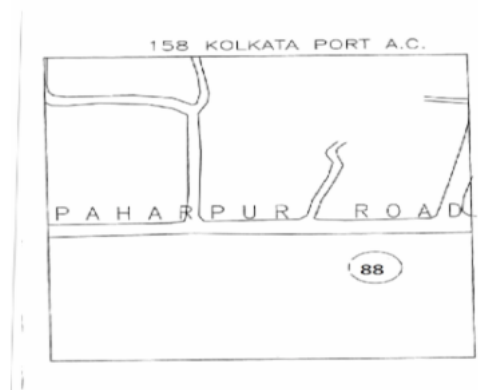

নির্বাচক নিবন্ধন আধিকারিকের স্বাক্ষর

Nazri Naksha

Google Map View

Polling Station Building Front View

Polling Station Front View

Cad View

Key MAP View

1 নাম : সোমনাথ হস্তা পিতার নাম: রমমোহন হস্তা বাড়ির নং : 29 বয়স : 69 লিঙ্গ : পুরুষ	NSR2418382 ফটো উপলব্ধ	2 নাম : অমর নথ হস্তা পিতার নাম: রমমোহন হস্তা বাড়ির নং : 29 বয়স : 67 লিঙ্গ : পুরুষ	WB/17/114/336162 ফটো উপলব্ধ	3 নাম : জয়ন্ত হাজরা পিতার নাম: অজিত হস্তা বাড়ির নং : 29 বয়স : 58 লিঙ্গ : পুরুষ	NSR2306884 ফটো উপলব্ধ
4 নাম : সব্রত হস্তা পিতার নাম: অজিত হস্তা বাড়ির নং : 29 বয়স : 56 লিঙ্গ : পুরুষ	WB/17/114/336394 ফটো উপলব্ধ	5 নাম : মলবিকা হস্তা স্বামীর নাম: সব্রত হস্তা বাড়ির নং : 29 বয়স : 50 লিঙ্গ : মহিলা	WB/17/114/231400 ফটো উপলব্ধ	6 নাম : রতনা হস্তা স্বামীর নাম: জয়ন্ত হস্তা বাড়ির নং : 29 বয়স : 49 লিঙ্গ : মহিলা	WB/17/114/336231 ফটো উপলব্ধ
7 নাম : শেখর তসাহা পিতার নাম: শান্তিরঞ্জন তসাহা বাড়ির নং : 30B বয়স : 61 লিঙ্গ : পুরুষ	WB/17/114/336095 ফটো উপলব্ধ	8 নাম : শয়মাল তসাহা পিতার নাম: শান্তিরঞ্জন তসাহা বাড়ির নং : 30B বয়স : 58 লিঙ্গ : পুরুষ	WB/17/114/336293 ফটো উপলব্ধ	9 নাম : কল্পনা তসাহা স্বামীর নাম: শেখর তসাহা বাড়ির নং : 30B বয়স : 53 লিঙ্গ : মহিলা	WB/17/114/336410 ফটো উপলব্ধ
10 নাম : কঙ্কন তসাহা পিতার নাম: শান্তিরঞ্জন তসাহা বাড়ির নং : 30B বয়স : 51 লিঙ্গ : পুরুষ	WB/17/114/336227 ফটো উপলব্ধ	11 নাম : কবিতা তসাহা স্বামীর নাম: শয়মাল তসাহা বাড়ির নং : 30B বয়স : 50 লিঙ্গ : মহিলা	WB/17/114/336412 ফটো উপলব্ধ	12 নাম : সিলভা সাহা পিতার নাম: শয়মাল সাহা বাড়ির নং : 30B বয়স : 36 লিঙ্গ : পুরুষ	NSR1143023 ফটো উপলব্ধ
13 নাম : চৈতলী পত্র স্বামীর নাম: সঞ্জিত পত্র বাড়ির নং : 30C বয়স : 53 লিঙ্গ : মহিলা	WB/17/114/336059 ফটো উপলব্ধ	14 নাম : রাজু মণ্ডল পিতার নাম: শিবনাথ মণ্ডল বাড়ির নং : 30C/1 বয়স : 50 লিঙ্গ : পুরুষ	WB/17/114/336216 ফটো উপলব্ধ	15 নাম : টুসি মণ্ডল পিতার নাম: শিবনাথ মণ্ডল বাড়ির নং : 30C/1 বয়স : 43 লিঙ্গ : মহিলা	FKC2233567 ফটো উপলব্ধ
16 নাম : ডলি ডাস স্বামীর নাম: রবিন্দ্রনাথ ডাস বাড়ির নং : 31 বয়স : 64 লিঙ্গ : মহিলা	WB/17/114/336374 ফটো উপলব্ধ	17 নাম : অরুণ দাস পিতার নাম: মিলন দাস বাড়ির নং : 31 বয়স : 63 লিঙ্গ : পুরুষ	NSR0394643 ফটো উপলব্ধ	18 নাম : বিশ্বনাথ গোস্ব পিতার নাম: গনেশ গোস্ব বাড়ির নং : 32 বয়স : 60 লিঙ্গ : পুরুষ	WB/17/114/336256 ফটো উপলব্ধ
19 নাম : জয়দেব ঘোষ পিতার নাম: সুনীল গোস্ব বাড়ির নং : 32 বয়স : 57 লিঙ্গ : পুরুষ	NSR2521516 ফটো উপলব্ধ	20 নাম : সরজিত গোস্ব পিতার নাম: গনেশ গোস্ব বাড়ির নং : 32 বয়স : 51 লিঙ্গ : পুরুষ	WB/17/114/336133 ফটো উপলব্ধ	21 নাম : সমীর গোস্ব পিতার নাম: মানিক গোস্ব বাড়ির নং : 32 বয়স : 51 লিঙ্গ : পুরুষ	WB/17/114/336120 ফটো উপলব্ধ
22 নাম : উওম গোস্ব পিতার নাম: সুনীল গোস্ব বাড়ির নং : 32 বয়স : 49 লিঙ্গ : পুরুষ	WB/17/114/336082 ফটো উপলব্ধ	23 নাম : বিমন গোস্ব পিতার নাম: সুনীল গোস্ব বাড়ির নং : 32 বয়স : 48 লিঙ্গ : পুরুষ	WB/17/114/336073 ফটো উপলব্ধ	24 নাম : ইন্দ্রজীত গোস্ব পিতার নাম: গনেশ গোস্ব বাড়ির নং : 32 বয়স : 48 লিঙ্গ : পুরুষ	WB/17/114/336225 ফটো উপলব্ধ
25 নাম : সৌমী গোস্ব পিতার নাম: কার্তিক গোস্ব বাড়ির নং : 32 বয়স : 48 লিঙ্গ : পুরুষ	WB/17/114/336470 ফটো উপলব্ধ	26 নাম : পল্লব গোস্ব পিতার নাম: সুনীল গোস্ব বাড়ির নং : 32 বয়স : 47 লিঙ্গ : পুরুষ	FKC1180470 ফটো উপলব্ধ	27 নাম : পম্পা গোস্ব স্বামীর নাম: সরজিত গোস্ব বাড়ির নং : 32 বয়স : 45 লিঙ্গ : মহিলা	FKC2451862 ফটো উপলব্ধ
28 নাম : দিপালি গোস্ব স্বামীর নাম: উওম গোস্ব বাড়ির নং : এম-32 বয়স : 44 লিঙ্গ : মহিলা	FKC2234250 ফটো উপলব্ধ	29 নাম : শিমা গোস্ব স্বামীর নাম: প্রদীপ গোস্ব বাড়ির নং : 32 বয়স : 44 লিঙ্গ : মহিলা	FKC2783116 ফটো উপলব্ধ	30 নাম : কল্যান কুমার গোস্ব পিতার নাম: গকুল চন্দ্র গোস্ব বাড়ির নং : 34 বয়স : 58 লিঙ্গ : পুরুষ	WB/17/114/336044 ফটো উপলব্ধ