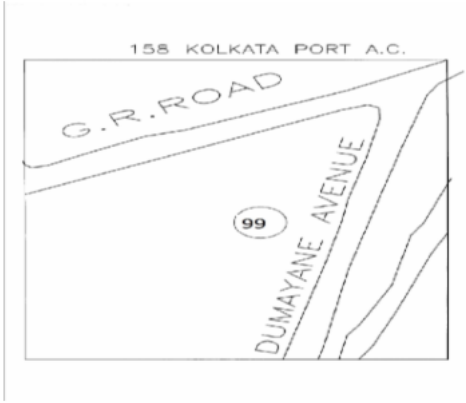

Nazri Naksha