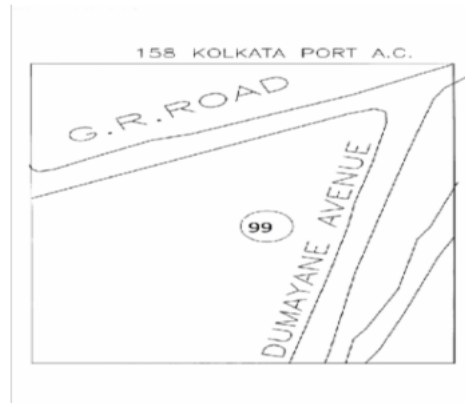

Key MAP View