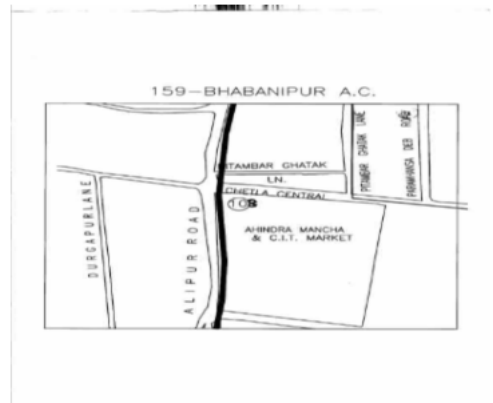

নির্বাচক নিবন্ধন আধিকারিকের স্বাক্ষর

Nazri Naksha

Google Map View

Polling Station Building Front View

Polling Station Front View

Cad View

Key MAP View

বিধানসভা নির্বাচনক্ষেত্রের নং, নাম : 159-ভবানীপুর
ভাগ নং, নাম : 1-আলিপুর রোড, প্র. নো. EVEN Nos 54 to 62