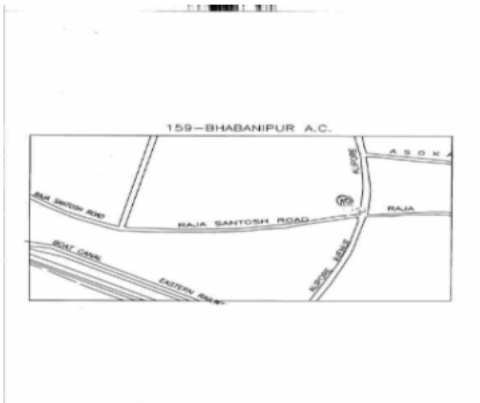

Cad View

Key MAP View