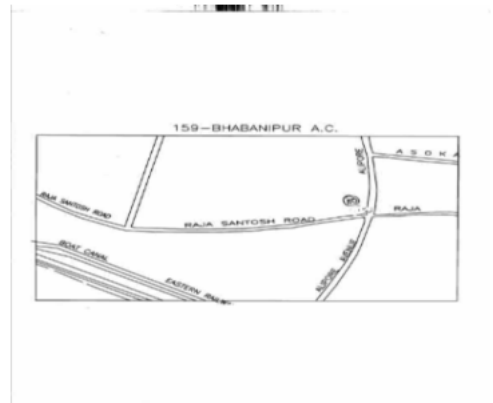

Cad View

Key MAP View