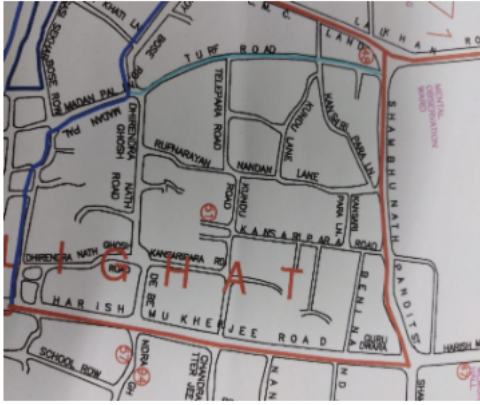

নির্বাচক নিবন্ধন আধিকারিকের স্বাক্ষর

Nazri Naksha

Google Map View

Polling Station Building Front View

Polling Station Front View

Cad View

Key MAP View

বিধানসভা নির্বাচনক্ষেত্রের নং, নাম : 159-ভবানীপুর  
ভাগ নং, নাম : 1-রূপনারায়ন নন্দন লেন (প্রেমীসেস নং 16/1 থেকে 37/2)