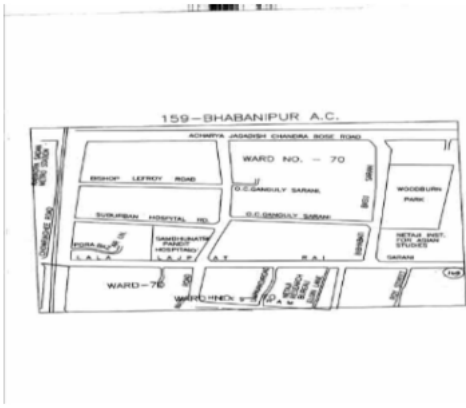

নির্বাচক নিবন্ধন আধিকারিকের স্বাক্ষর

Nazri Naksha

Google Map View

Polling Station Building Front View

Polling Station Front View

Cad View

Key MAP View

বিধানসভা নির্বাচনক্ষেত্রের নং, নাম : 159-ভবানীপুর
ভাগ নং, নাম : 1-লালা লাজপত রায় সরনী (এলগিন রোড), প্রেমিসেস নং 1 থেকে 29